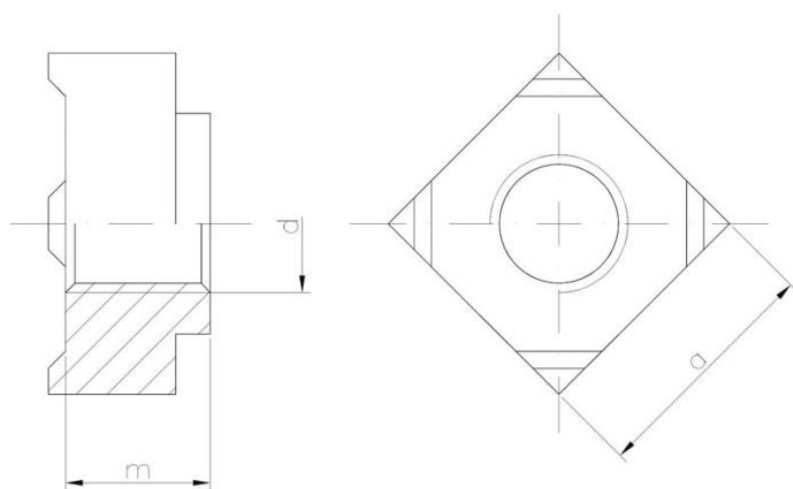

15.20
NZ4

Nakrętka 4-kątna do zgrzewania

Pokrycie:

ZAPYTAJ O PRODUKT

+48 58 55 40 555

KUP W SKLEPIE MARCOPOL24

Normy:

DIN 928

Wymiary

Material index	d - Średnica [mm]	a [mm]	m [mm]	Rodzaj pokrycia
1520060SD928T	M6	10.0	5.0	S - surowy
1520080SD928T	M8	14.0	6.5	S - surowy
1520040SD928T	M4	7.0	3.5	S - surowy
1520100SD928T	M10	17.0	8.0	S - surowy