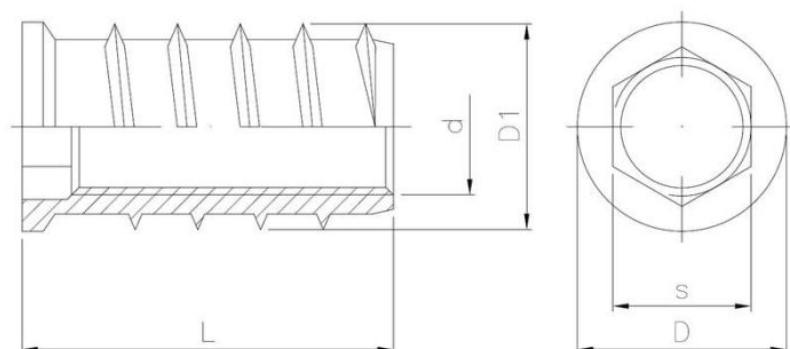

15.48
NRM-D

Mufa wkręcana z wgłębieniem imbusowym i kołnierzem walcowym

ZAPYTAJ O PRODUKT

+48 58 55 40 555

KUP W SKLEPIE MARCOPOL24

Pokrycie:

B

POWŁOKA
CYNKOWA
BIAŁA

Pokrycie na zamówienie:

A

POWŁOKA
CYNKOWA
ŻÓŁTA

Wymiary

Material index	d - Średnica [mm]	L - Długość [mm]	D [mm]	D1 [mm]	s [mm]	Rodzaj pokrycia
1548060100012BT	M6	12	10	10	6	B - ocynk biały