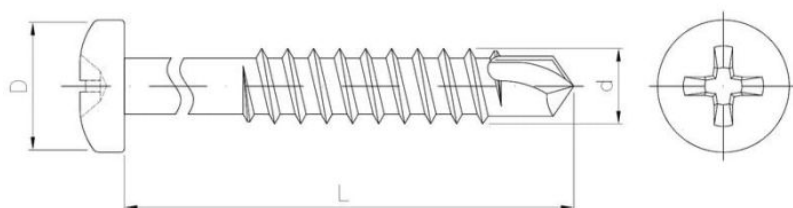

23.29
BS

Wkręt samowiercący z łbem walcowym do montażu słupka

ZAPYTAJ O PRODUKT

+48 58 55 40 555

KUP W SKLEPIE MARCOPOL24

Normy:

RT-ITB-1279/2016

Pokrycie:

POWŁOKA
CYNKOWA
BIŁA

Wymiary

Material index	d - Średnica [mm]	L - Długość [mm]	D [mm]	Wgłębienia	Rodzaj pokrycia
23290480800PHBPCVT	4.8	80	9.5	PH	B - ocynk biały
23290481200PHBPCVT	4.8	120	9.5	PH	B - ocynk biały