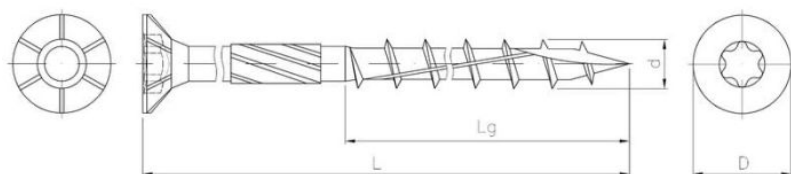

Pokrycie:

Wymiary

Material index	d - Średnica [mm]	L - Długość [mm]	D [mm]	Lg [mm]	Wgłębienia	Rodzaj pokrycia
3110100140TXAL2T	10.0	140	18.4	80.0	TX 40	A - ocynk żółty
3110060160TXAL2T	6.0	160	12.0	70.0	TX 30	A - ocynk żółty
3110060140TXAL2T	6.0	140	12.0	70.0	TX 30	A - ocynk żółty
3110100160TXAL2T	10.0	160	18.4	80.0	TX 40	A - ocynk żółty
3110060200TXAL2T	6.0	200	12.0	70.0	TX 30	A - ocynk żółty
3110100300TXAL2T	10.0	300	18.4	80.0	TX 40	A - ocynk żółty
3110080140TXAL2T	8.0	140	15.0	80.0	TX 40	A - ocynk żółty
3110080080TXAL2T	8.0	80	15.0	40	TX 40	A - ocynk żółty
3110100120TXAL2T	10.0	120	18.4	80.0	TX 40	A - ocynk żółty
3110060080TXAL2T	6.0	80	12.0	40.0	TX 30	A - ocynk żółty
3110080160TXAL2T	8.0	160	15.0	80.0	TX 40	A - ocynk żółty
3110100260TXAL2T	10.0	260	18.4	80.0	TX 40	A - ocynk żółty
3110060090TXAL2T	6.0	90	12.0	40.0	TX 30	A - ocynk żółty
3110080340TXAL2T	8.0	340	15.0	80.0	TX 40	A - ocynk żółty
3110080220TXAL2T	8.0	220	15.0	80.0	TX 40	A - ocynk żółty
3110060070TXAL2T	6.0	70	12.0	40.0	TX 30	A - ocynk żółty
3110080300TXAL2T	8.0	300	15.0	80.0	TX 40	A - ocynk żółty
3110060100TXAL2T	6.0	100	12.0	40.0	TX 30	A - ocynk żółty
3110080120TXAL2T	8.0	120	15.0	80.0	TX 40	A - ocynk żółty
3110050090TXAL2T	5.0	90	10.0	40.0	TX 25	A - ocynk żółty
3110100220TXAL2T	10.0	220	18.4	80.0	TX 40	A - ocynk żółty