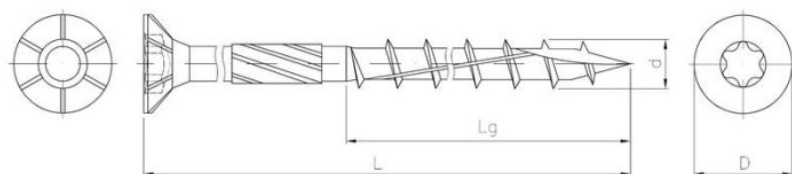

## Wymiary

Material index	d - Średnica [mm]	L - Długość [mm]	D [mm]	Lg [mm]	Wgłębienia	Rodzaj pokrycia
3110100140TXAL2T	10.0	140	18.4	80.0	TX 40	A - ocynk żółty
3110060160TXAL2T	6.0	160	12.0	70.0	TX 30	A - ocynk żółty
3110060140TXAL2T	6.0	140	12.0	70.0	TX 30	A - ocynk żółty
3110100160TXAL2T	10.0	160	18.4	80.0	TX 40	A - ocynk żółty
3110060200TXAL2T	6.0	200	12.0	70.0	TX 30	A - ocynk żółty
3110100300TXAL2T	10.0	300	18.4	80.0	TX 40	A - ocynk żółty
3110080140TXAL2T	8.0	140	15.0	80.0	TX 40	A - ocynk żółty
3110080080TXAL2T	8.0	80	15.0	40	TX 40	A - ocynk żółty
3110100120TXAL2T	10.0	120	18.4	80.0	TX 40	A - ocynk żółty
3110060080TXAL2T	6.0	80	12.0	40.0	TX 30	A - ocynk żółty
3110080160TXAL2T	8.0	160	15.0	80.0	TX 40	A - ocynk żółty
3110100260TXAL2T	10.0	260	18.4	80.0	TX 40	A - ocynk żółty
3110060090TXAL2T	6.0	90	12.0	40.0	TX 30	A - ocynk żółty
3110080340TXAL2T	8.0	340	15.0	80.0	TX 40	A - ocynk żółty
3110080220TXAL2T	8.0	220	15.0	80.0	TX 40	A - ocynk żółty
3110060070TXAL2T	6.0	70	12.0	40.0	TX 30	A - ocynk żółty
3110080300TXAL2T	8.0	300	15.0	80.0	TX 40	A - ocynk żółty
3110060100TXAL2T	6.0	100	12.0	40.0	TX 30	A - ocynk żółty
3110080120TXAL2T	8.0	120	15.0	80.0	TX 40	A - ocynk żółty
3110050090TXAL2T	5.0	90	10.0	40.0	TX 25	A - ocynk żółty
3110100220TXAL2T	10.0	220	18.4	80.0	TX 40	A - ocynk żółty