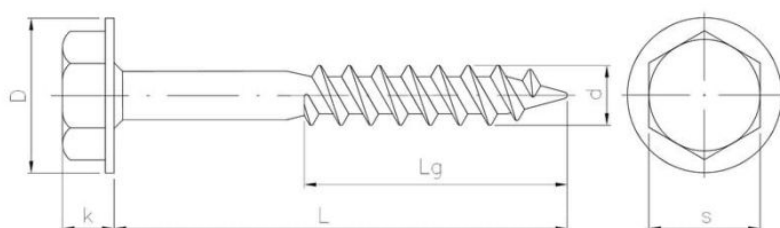

32.05
H6P

Wkręt do drewna z łbem 6-kątnym z podkładką z gwintem na części

ZAPYTAJ O PRODUKT

+48 58 55 40 555

KUP W SKLEPIE MARCOPOL24

Pokrycie:

B
POWŁOKA
CYNKOWA
BIAŁA

Wymiary

Material index	d - Średnica [mm]	L - Długość [mm]	D [mm]	k [mm]	s [mm]	Rodzaj pokrycia
3205080045BT	8.0	45.0	17.1	7.2	13.0	B - ocynk biały
3205080040BT	8.0	40.0	17.1	7.2	13.0	B - ocynk biały
3205080075BT	8.0	75.0	17.1	7.2	13.0	B - ocynk biały
3205080060BT	8.0	60.0	17.1	7.2	13.0	B - ocynk biały