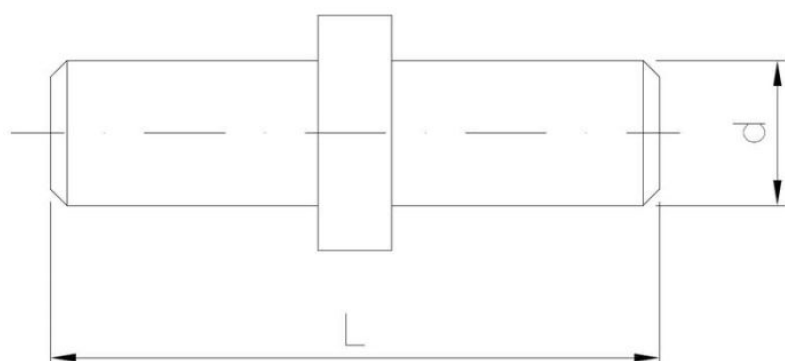

### Wymiary

Material index	d - Średnica [mm]	L - Długość [mm]	Rodzaj pokrycia
3418030016BT	3.0	16.0	B - ocynk biały
3418040016BT	4.0	16.0	B - ocynk biały
3418050016BT	5.0	16.0	B - ocynk biały