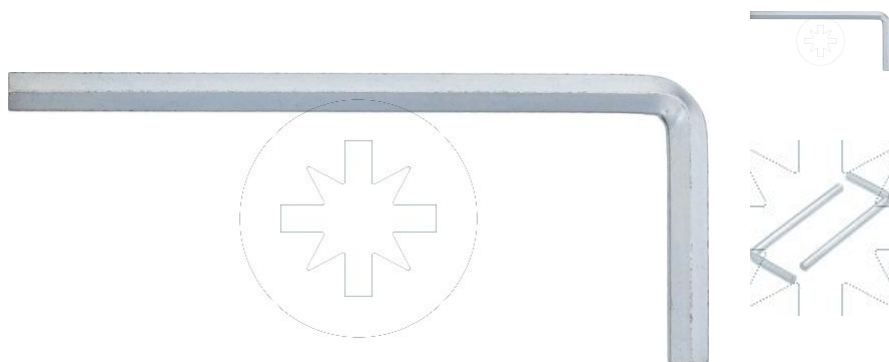

49.09
KW-IM

Klucz 6-kątny (IMBUSOWY) typu L

Pokrycie:

ZAPYTAJ O PRODUKT

+48 58 55 40 555

KUP W SKLEPIE MARCOPOL24

Normy:

DIN 911
ISO 2936

B

POWLOKA
CYNKOWA
BIELA

Wymiary

Material index	s [mm]	Rodzaj pokrycia
4909030BLHARTT	3.0	B - ocynk biały
4909015BLS	1.5	B - ocynk biały
4909060BLHARTT	6.0	B - ocynk biały
4909050BLHARTT	5.0	B - ocynk biały
4909040BLHARTT	4.0	B - ocynk biały
4909020BLHARTT	2.0	B - ocynk biały
4909025BLHARTT	2.5	B - ocynk biały
4909080BLHARTS	8.0	B - ocynk biały