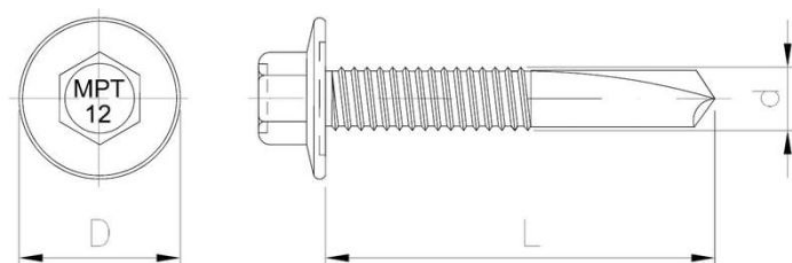

52.53
MPT
12 IW

Wkręt samowierzący ze zintegrowaną podkładką MPT 12 IW - zdolność przewiercania 12 mm

ZAPYTAJ O PRODUKT

+48 58 55 40 555

KUP W SKLEPIE MARCOPOL24

Normy:

ETA-18/0371

Wymiary

Material index	d - Średnica [mm]	L - Długość [mm]	D [mm]	Rodzaj pokrycia
5253055035IWH05T	5.5	35	15	Silver Ruspert