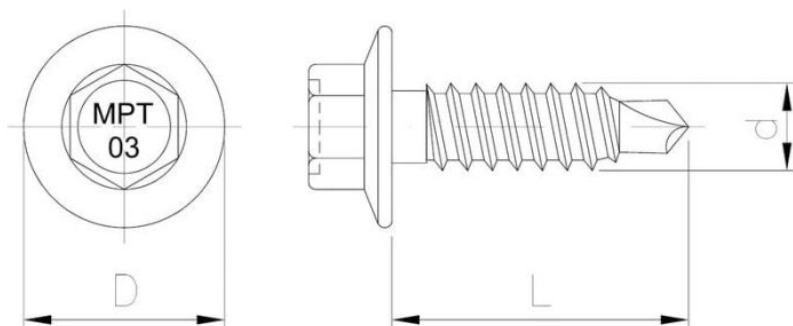

# Wkręt samowierzący ze zintegrowaną podkładką MPT 03 IW- zdolność przewiercania 3 mm

Pokrycie:

## Wymiary

Material index	d - Średnica [mm]	L - Długość [mm]	D [mm]	Rodzaj pokrycia
5233063022IWH05T	6.3	22	15	Silver Ruspert

ZAPYTAJ O PRODUKT

+48 58 55 40 555

KUP W SKLEPIE MARCOPOL24

**Normy:**

ETA-18/0371