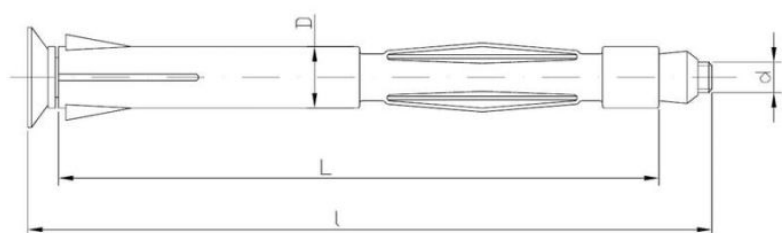

55.32
KOM

Kotwa ościeżnicowa metalowa KOM

ZAPYTAJ O PRODUKT

+48 58 55 40 555

KUP W SKLEPIE MARCOPOL24

Normy:

ITB-KOT-2022/2085

Wymiary

Material index	d - Średnica [mm]	l [mm]	D [mm]	L - Długość [mm]	Rodzaj pokrycia
5532100132PS	M6	150	10	132	B - ocynk biały
5532100182PS	M6	200	10	182	B - ocynk biały
5532100152PS	M6	170	10	152	B - ocynk biały
5532100112PS	M6	130	10	112	B - ocynk biały
5532100202PS	M6	220	10	202	B - ocynk biały