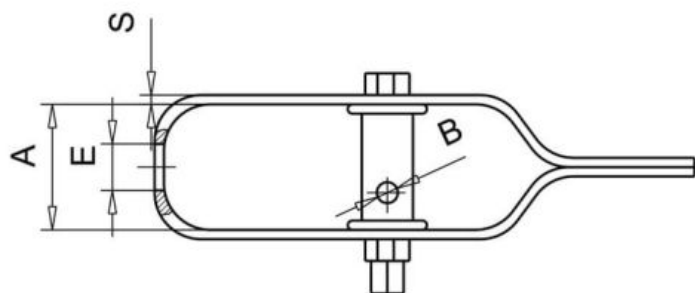

63.27 Naciąg drutu
NACI

ZAPYTAJ O PRODUKT

+48 58 55 40 555

KUP W SKLEPIE MARCOPOL24

Wymiary

Material index	Typ	A [mm]	B [mm]	C [mm]	D [mm]	E [mm]	L - Długość [mm]	s [mm]	Kolor
6327120ZIE120S	120	27	5	26	8	11	120	2	Zielony
6327100ZIE100S	100	26	6	23	7	5.5	104	2	Zielony
6327100OC100S	100	26	6	23	7	5.5	104	2	O cynk