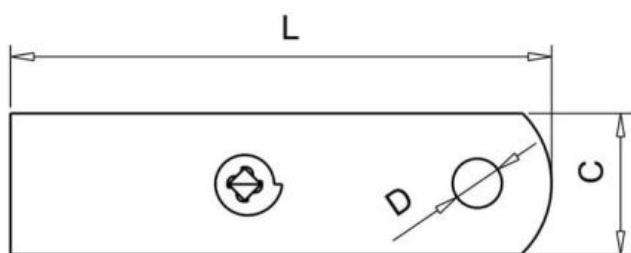

63.27 Naciąg drutu
NACI

ZAPYTAJ O PRODUKT

+48 58 55 40 555

KUP W SKLEPIE MARCOPOL24

Wymiary

Material index	Typ	A [mm]	B [mm]	C [mm]	D [mm]	E [mm]	L - Długość [mm]	s [mm]	Kolor
6327120ZIE120S	120	27	5	26	8	11	120	2	Zielony
6327100ZIE100S	100	26	6	23	7	5.5	104	2	Zielony
6327100OC100S	100	26	6	23	7	5.5	104	2	O cynk