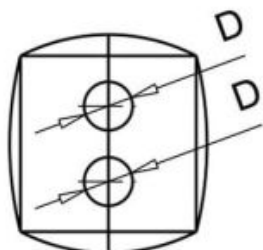

63.18 Zacisk siodełkowy
ZACISK
SIOD.

ZAPYTAJ O PRODUKT

+48 58 55 40 555

KUP W SKLEPIE MARCOPOL24

Pokrycie:

B
POWŁOKA
CYNKOWA
BIAŁA

Wymiary

Material index	Typ	D [mm]
6318006S	6	6
6318005S	5	5
6318004S	4	4
6318003S	3	3
6318002S	2	2