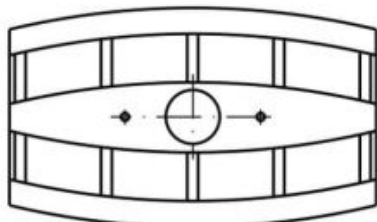

63.18 Zacisk siodełkowy
ZACISK
SIOD.

ZAPYTAJ O PRODUKT

+48 58 55 40 555

KUP W SKLEPIE MARCOPOL24

Pokrycie:

B
POWŁOKA
CYNKOWA
BIAŁA

Wymiary

Material index	Typ	D [mm]
6318006S	6	6
6318005S	5	5
6318004S	4	4
6318003S	3	3
6318002S	2	2