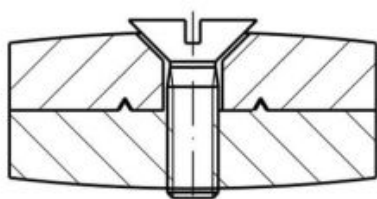

63.18 Zacisk siodełkowy
ZACISK
SIOD.

ZAPYTAJ O PRODUKT

+48 58 55 40 555

KUP W SKLEPIE MARCOPOL24

Pokrycie:

B
POWŁOKA
CYNKOWA
BIAŁA

Wymiary

Material index	Typ	D [mm]
6318006S	6	6
6318005S	5	5
6318004S	4	4
6318003S	3	3
6318002S	2	2