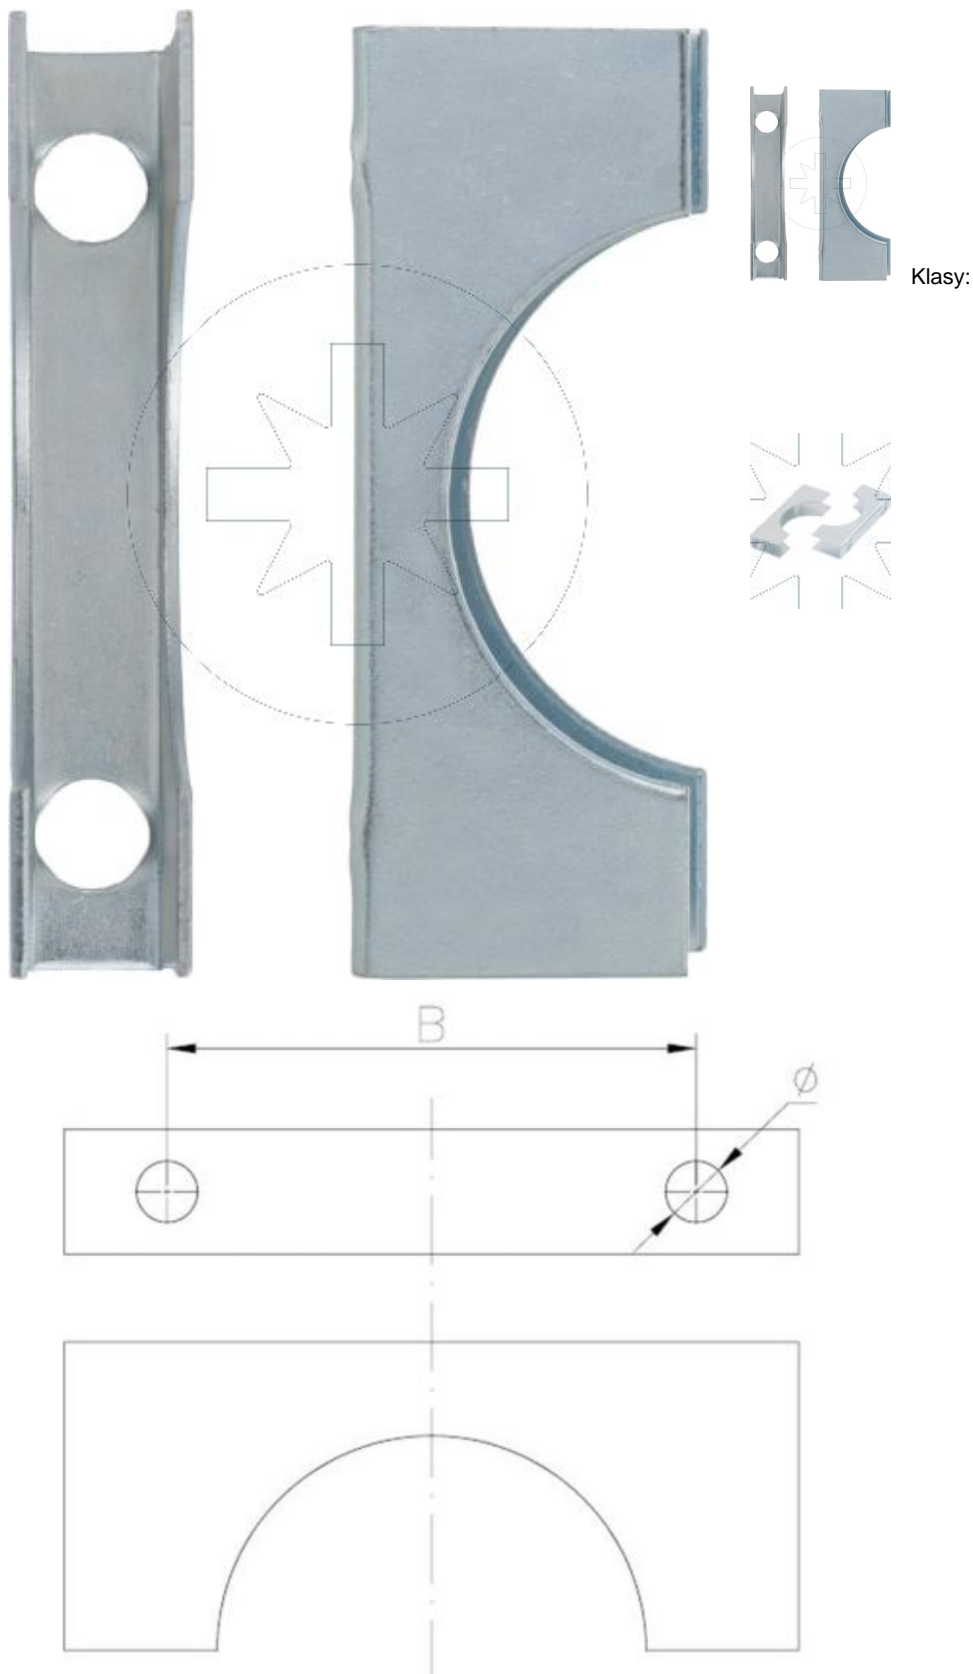

63.63 Łączniki cybanta

ZAPYTAJ O PRODUKT

+48 58 55 40 555

KUP W SKLEPIE MARCOPOL24

5.8

Wymiary

Material index	Typ	B [mm]	d - Średnica [mm]
6363084115BS	4"	123	8.4
6363105115BS	4"	125	10.5
6363084028BS	3/4"	36	8.4
6363064028BS	3/4"	34	6.4

Material index	Typ	B [mm]	d - Średnica [mm]
6363105089BS	3"	99	10.5
6363084061BS	2"	69	8.4
6363105061BS	2"	71	10.5
6363105077BS	2 1/2"	87	10.5
6363064023BS	1/2"	29	6.4
6363084023BS	1/2"	31	8.4
6363105035BS	1"	45	10.5
6363084035BS	1"	43	8.4
6363064035BS	1"	41	6.4
6363064043BS	1 1/4"	49	6.4
6363084043BS	1 1/4"	51	8.4
6363105043BS	1 1/4"	53	10.5
6363084049BS	1 1/2"	57	8.4
6363064049BS	1 1/2"	55	6.4
6363105049BS	1 1/2"	59	10.5