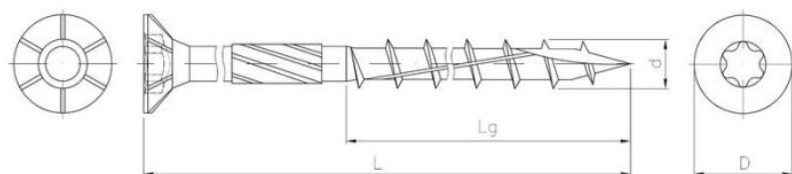

Pokrycie:

Wymiary

Material index	d - Średnica [mm]	L - Długość [mm]	D [mm]	Lg [mm]	Wgłębienia	Rodzaj pokrycia
3110100140TXAL2T	10.0	140	18.4	80.0	TX 40	A - ocynk żółty
3110100160TXAL2T	10.0	160	18.4	80.0	TX 40	A - ocynk żółty
3110100300TXAL2T	10.0	300	18.4	80.0	TX 40	A - ocynk żółty
3110080140TXAL2T	8.0	140	15.0	80.0	TX 40	A - ocynk żółty
3110080080TXAL2T	8.0	80	15.0	40	TX 40	A - ocynk żółty
3110100120TXAL2T	10.0	120	18.4	80.0	TX 40	A - ocynk żółty
3110080160TXAL2T	8.0	160	15.0	80.0	TX 40	A - ocynk żółty
3110100260TXAL2T	10.0	260	18.4	80.0	TX 40	A - ocynk żółty
3110080340TXAL2T	8.0	340	15.0	80.0	TX 40	A - ocynk żółty
3110080220TXAL2T	8.0	220	15.0	80.0	TX 40	A - ocynk żółty
3110080300TXAL2T	8.0	300	15.0	80.0	TX 40	A - ocynk żółty
3110080120TXAL2T	8.0	120	15.0	80.0	TX 40	A - ocynk żółty
3110100220TXAL2T	10.0	220	18.4	80.0	TX 40	A - ocynk żółty
3110080100TXAL2T	8.0	100	15.0	80.0	TX 40	A - ocynk żółty
3110080320TXAL2T	8.0	320	15.0	80.0	TX 40	A - ocynk żółty
3110100280TXAL2T	10.0	260	18.4	80.0	TX 40	A - ocynk żółty
3110080360TXAL2T	8.0	360	15.0	80.0	TX 40	A - ocynk żółty
3110060160TXAL2T	6.0	160	12.0	70.0	TX 30	A - ocynk żółty
3110060140TXAL2T	6.0	140	12.0	70.0	TX 30	A - ocynk żółty
3110060200TXAL2T	6.0	200	12.0	70.0	TX 30	A - ocynk żółty
3110060080TXAL2T	6.0	80	12.0	40.0	TX 30	A - ocynk żółty