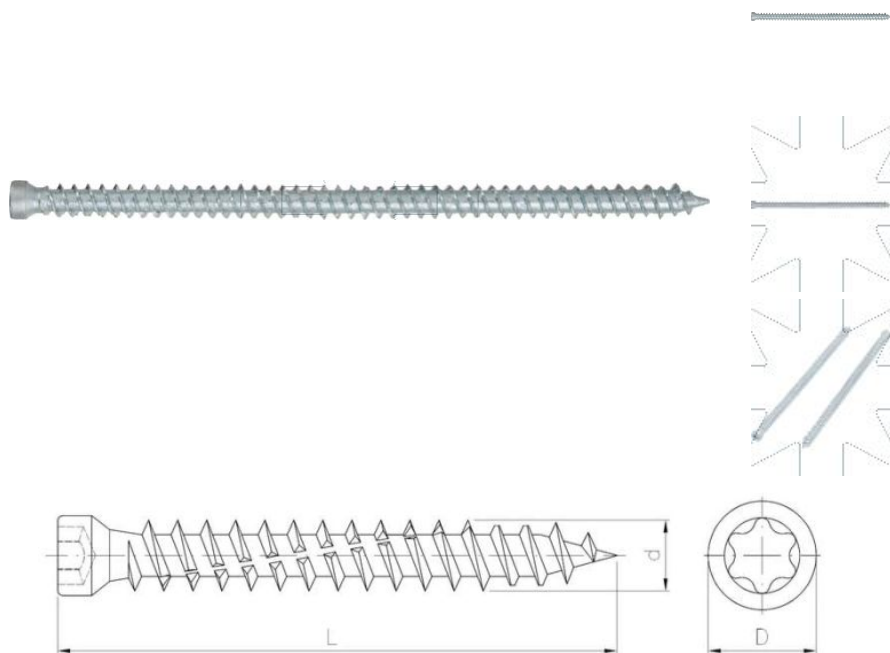

55.37
WOW

Wkręt ościeżnicowy walcowy

ZAPYTAJ O PRODUKT

+48 58 55 40 555

KUP W SKLEPIE MARCOPOL24

Normy:

ITB-KOT-2022/2085

Wymiary

Material index	d - Średnica [mm]	L - Długość [mm]	D [mm]	Wgłębienia	Rodzaj pokrycia
5537075092TXBS	7.5	92	8.6	TX	B - ocynk biały
5537075072TXBS	7.5	72	8.6	TX	B - ocynk biały
5537075152TXBS	7.5	152	8.6	TX	B - ocynk biały
5537075132TXBS	7.5	132	8.6	TX	B - ocynk biały
5537075182TXBS	7.5	182	8.6	TX	B - ocynk biały
5537075112TXBS	7.5	112	8.6	TX	B - ocynk biały
5537075212TXBS	7.5	212	8.6	TX	B - ocynk biały