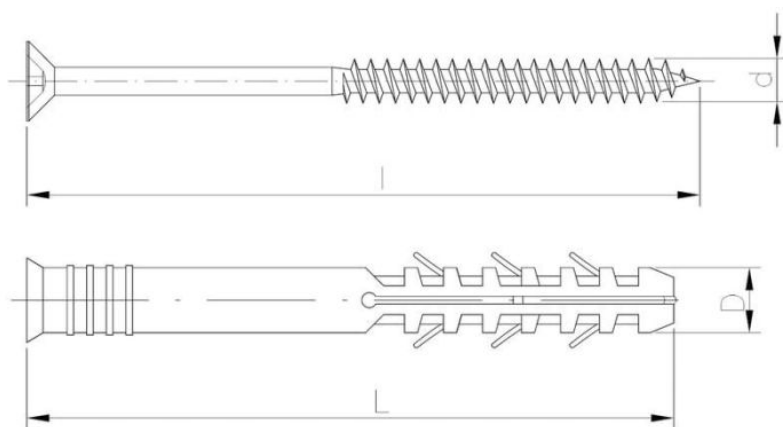

55.16
LS

Kołek ramowy z wkrętem z łbem stożkowym LongSpace

ZAPYTAJ O PRODUKT

+48 58 55 40 555

KUP W SKLEPIE MARCOPOL24

Normy:

ITB-KOT-2018/0654

Wymiary

Material index	D [mm]	L - Długość [mm]	d - Średnica [mm]	I [mm]	Wgłębienia	Materiały	Jednostka miary
551608080PPT	8	80	5	85	TX	PP-polipropylen	TYS.
551608100PPT	8	100	5	105	TX	PP-polipropylen	TYS.
551608120PPT	8	120	5	125	TX	PP-polipropylen	TYS.
551608140PPT	8	140	5	145	TX	PP-polipropylen	TYS.
551608160PPT	8	160	5	165	TX	PP-polipropylen	TYS.
551610100PPT	10	100	7	105	TX	PP-polipropylen	TYS.
551610120PPT	10	120	7	125	TX	PP-polipropylen	TYS.
551610140PPT	10	140	7	145	TX	PP-polipropylen	TYS.
551610160PPT	10	160	7	165	TX	PP-polipropylen	TYS.
551610180PPT	10	180	7	185	TX	PP-polipropylen	TYS.
551610200PPT	10	200	7	205	TX	PP-polipropylen	TYS.
551610220PPT	10	220	7	225	TX	PP-polipropylen	TYS.