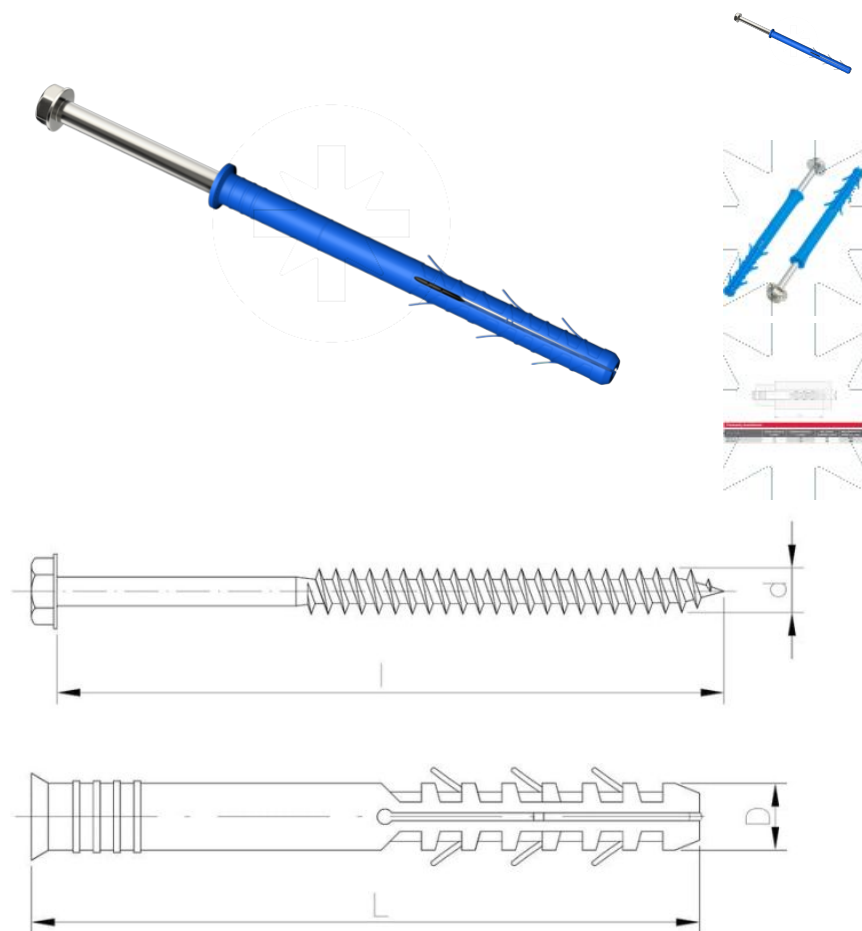

**55.17
PS**

Kołek ramowy z wkrętem z łbem sześciokątnym PowerSpace

ZAPYTAJ O PRODUKT

+48 58 55 40 555

KUP W SKLEPIE MARCOPOL24

Normy:

ITB-KOT-2018/0654

**Wymiary**

| Material index | D [mm] | L - Długość [mm] | d - Średnica [mm] | l [mm] | Wgłębienia | Materiały | Jednostka miary |
|----------------|--------|------------------|-------------------|--------|------------|-----------------|-----------------|
| 551710140PPT | 10 | 140 | 7 | 145 | TX | PP-polipropylen | TYS. |
| 551710160PPT | 10 | 160 | 7 | 165 | TX | PP-polipropylen | TYS. |
| 551710180PPT | 10 | 180 | 7 | 185 | TX | PP-polipropylen | TYS. |
| 551710200PPT | 10 | 200 | 7 | 205 | TX | PP-polipropylen | TYS. |
| 551710220PPT | 10 | 220 | 7 | 225 | TX | PP-polipropylen | TYS. |
| 551712140PPT | 12 | 140 | 8 | 145 | TX | PP-polipropylen | TYS. |
| 551712160PPT | 12 | 160 | 8 | 165 | TX | PP-polipropylen | TYS. |
| 551710100PPT | 10 | 100 | 7 | 105 | TX | PP-polipropylen | TYS. |
| 551710120PPT | 10 | 120 | 7 | 125 | TX | PP-polipropylen | TYS. |
| 551712100PPT | 12 | 100 | 8 | 105 | TX | PP-polipropylen | TYS. |
| 551712120PPT | 12 | 120 | 8 | 125 | TX | PP-polipropylen | TYS. |