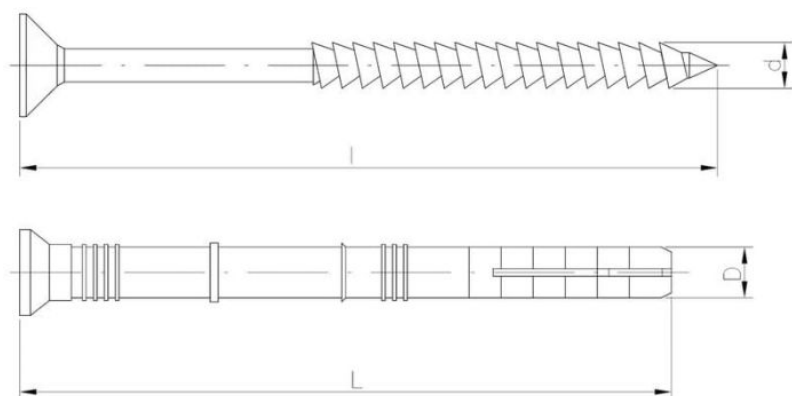

55.07
EX

Kołek szybkiego montażu z kołnierzem lejkowym z gwoździwką Easy

ZAPYTAJ O PRODUKT

+48 58 55 40 555

KUP W SKLEPIE MARCOPOL24

Normy:

ITB-KOT-2018/0654

Wymiary

Material index	D [mm]	L - Długość [mm]	d - Średnica [mm]	l [mm]	Wgłębienia	Materiały	Jednostka miary
550706040PPT	6	40	3.8	43	PZ	PP-polipropylen	TYS.
550706060PPT	6	60	3.8	63	PZ	PP-polipropylen	TYS.
550706080PPT	6	80	3.8	83	PZ	PP-polipropylen	TYS.
550708045PPT	8	45	4.8	50	PZ	PP-polipropylen	TYS.
550708060PPT	8	60	4.8	65	PZ	PP-polipropylen	TYS.
550708080PPT	8	80	4.8	85	PZ	PP-polipropylen	TYS.
550708100PPT	8	100	4.8	105	PZ	PP-polipropylen	TYS.
550708120PPT	8	120	4.8	125	PZ	PP-polipropylen	TYS.
550708140PPT	8	140	4.8	145	PZ	PP-polipropylen	TYS.