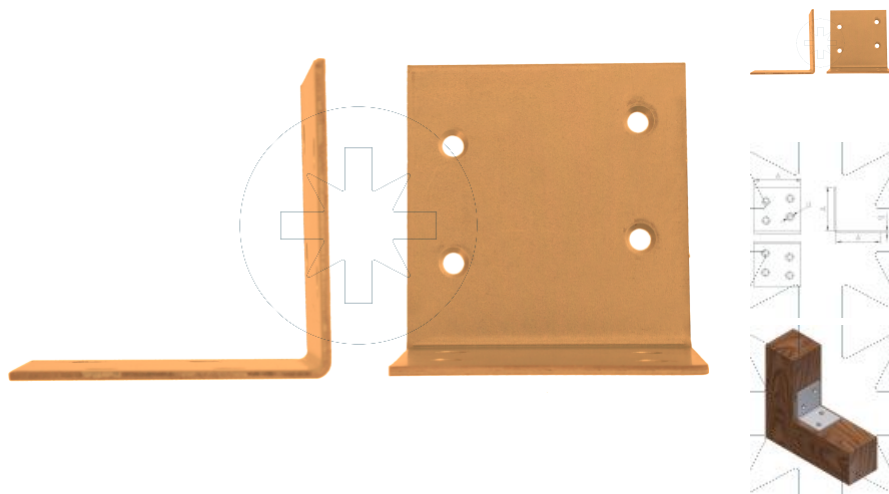

# Kątownik szeroki

Pokrycie:

## Wymiary

Material index	Oznaczenie	A [mm]	d - Średnica [mm]
6208KS03060060060S	KS3	60	8 x Ø4.5
6208KS02040040040S	KS2	40	4 x Ø4.5
6208KS01030030030S	KS1	30	4 x Ø4.5

ZAPYTAJ O PRODUKT

+48 58 55 40 555

KUP W SKLEPIE MARCOPOL24