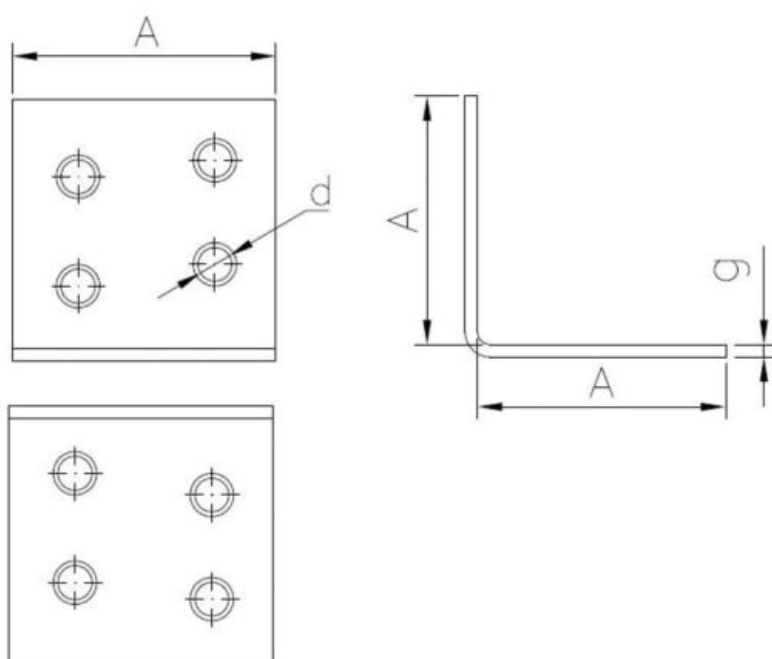

# Kątownik szeroki

Pokrycie:

## Wymiary

Material index	Oznaczenie	A [mm]	d - Średnica [mm]
6208KS03060060060S	KS3	60	8 x Ø4.5
6208KS02040040040S	KS2	40	4 x Ø4.5
6208KS01030030030S	KS1	30	4 x Ø4.5

ZAPYTAJ O PRODUKT

+48 58 55 40 555

KUP W SKLEPIE MARCOPOL24