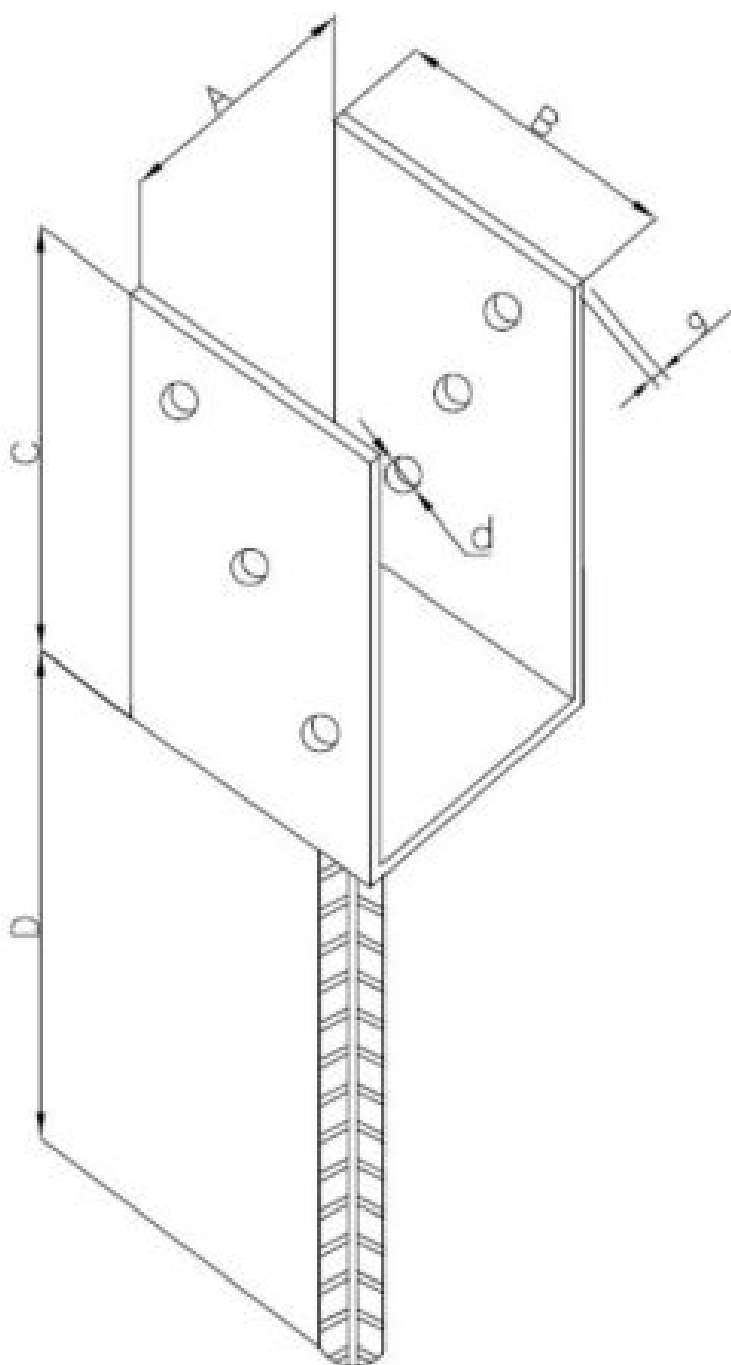

ZAPYTAJ O PRODUKT

+48 58 55 40 555

KUP W SKLEPIE MARCOPOL24

Normy:

ETA-16/0716

B

POWŁOKA
CYNKOWA
BIAŁA

Pokrycie:

Wymiary

Material index	Oznaczenie	A [mm]	B [mm]	C [mm]	D [mm]	d - Średnica [mm]
6231PS04090060120S	PS4	90	60	120	20 x 200	6 x Ø11
6231PS03080060120S	PS3	80	60	120	20 x 200	6 x Ø11
6231PS02070060120S	PS2	70	60	120	16 x 200	6 x Ø11
6231PS01060060120S	PS1	60	60	120	16 x 200	6 x Ø11
6231PS08140060126S	PS8	140	60	120	20 x 200	6 x Ø11
6231PS06120060120S	PS6	120	60	120	20 x 200	6 x Ø11
6231PS05100060120S	PS5	100	60	120	20 x 200	6 x Ø11