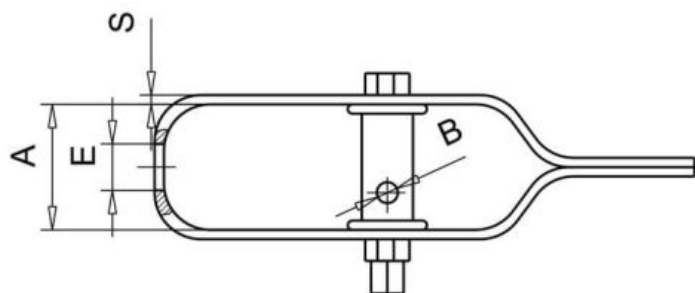

63.27 Naciąg drutu
NACI

ZAPYTAJ O PRODUKT

+48 58 55 40 555

KUP W SKLEPIE MARCOPOL24

Wymiary

Material index	Typ	A [mm]	B [mm]	C [mm]	D [mm]	E [mm]	L - Długość [mm]	s [mm]	Kolor
6327100ZIE100S	100	26	6	23	7	5.5	104	2	Zielony
6327100OC100S	100	26	6	23	7	5.5	104	2	Ocynk
6327120ZIE120S	120	27	5	26	8	11	120	2	Zielony