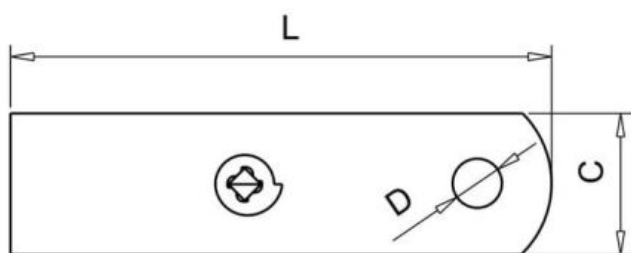

63.27 Naciąg drutu
NACI

ZAPYTAJ O PRODUKT

+48 58 55 40 555

KUP W SKLEPIE MARCOPOL24

Wymiary

Material index	Typ	A [mm]	B [mm]	C [mm]	D [mm]	E [mm]	L - Długość [mm]	s [mm]	Kolor
6327100ZIE100S	100	26	6	23	7	5.5	104	2	Zielony
6327100OC100S	100	26	6	23	7	5.5	104	2	Ocynk
6327120ZIE120S	120	27	5	26	8	11	120	2	Zielony