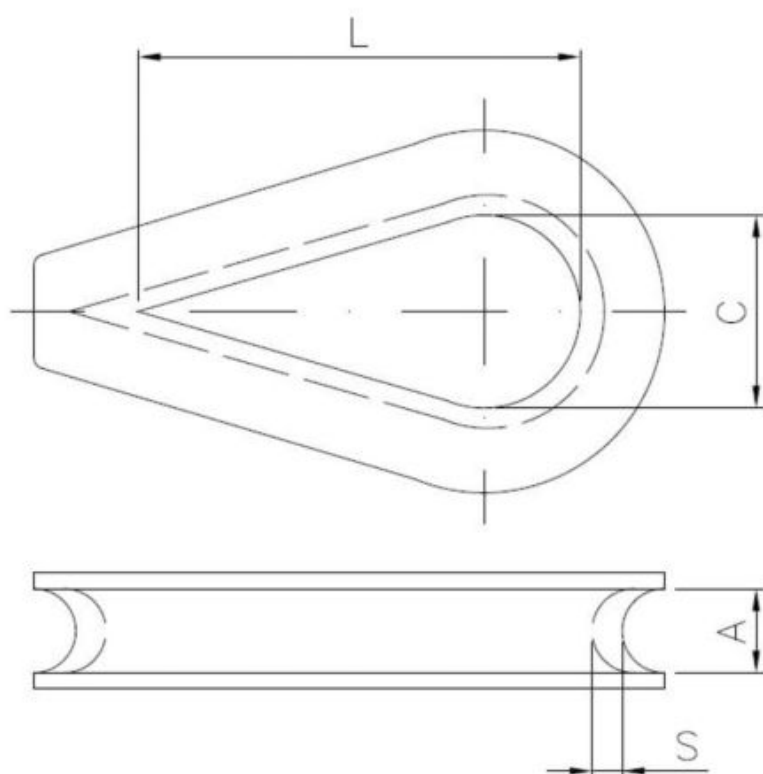

ZAPYTAJ O PRODUKT

+48 58 55 40 555

KUP W SKLEPIE MARCOPOL24

Normy:

DIN 6899
PN-EN 13411,PN-M 80247

Pokrycie:

POWLOKA
CYNKOWA
BIELA

Wymiary

Material index	Typ	C [mm]	L - Długość [mm]	A [mm]	s [mm]
6325010S	10	25.0	38.0	11	2.0
6325012S	12	28.0	44.5	13	3.0
6325014S	14	35.5	59.0	16	3.0
6325016S	16	40.5	63.5	18.5	4.0
6325018S	18	40.5	63.5	21	4.0
6325020S	20	44.5	72.5	23.5	4.0
6325003S	3	12.5	19.0	3.7	1.7
6325004S	4	13.3	20.0	4.8	1.7
6325005S	5	14.5	23.0	6	1.7
6325006S	6	16.0	24.5	7.5	2.0

Material index	Typ	C [mm]	L - Długość [mm]	A [mm]	s [mm]
6325008S	8	20.5	31.5	9.5	2.0