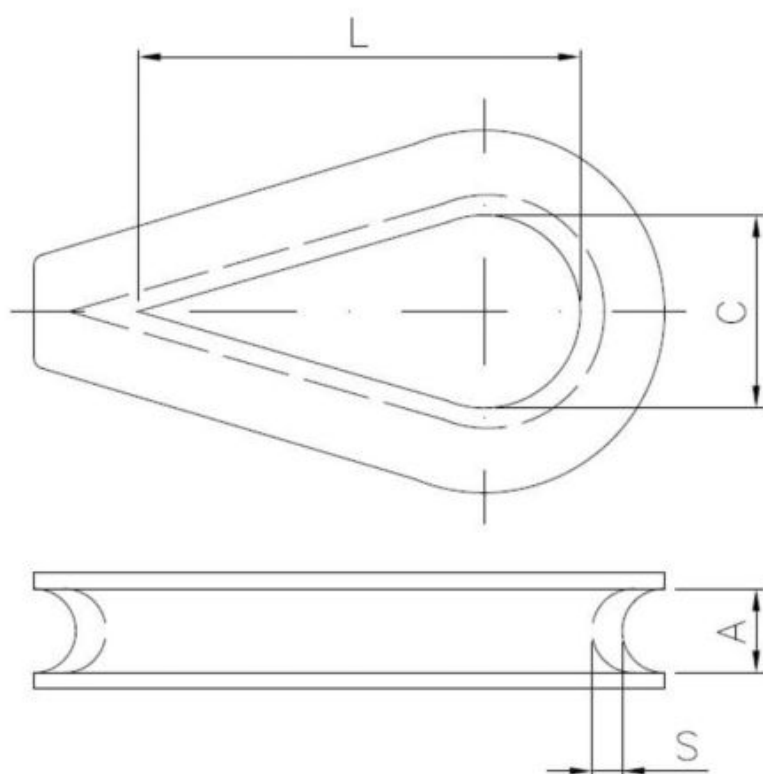

ZAPYTAJ O PRODUKT

+48 58 55 40 555

KUP W SKLEPIE MARCOPOL24

Normy:DIN 6899
PN-EN 13411,PN-M 80247

Pokrycie:

BPOWLOKA
CYNKOWA
BIELA

Wymiary

Material index	Typ	C [mm]	L - Długość [mm]	A [mm]	s [mm]
6325008S	8	20.5	31.5	9.5	2.0
6325006S	6	16.0	24.5	7.5	2.0
6325005S	5	14.5	23.0	6	1.7
6325004S	4	13.3	20.0	4.8	1.7
6325003S	3	12.5	19.0	3.7	1.7
6325020S	20	44.5	72.5	23.5	4.0
6325018S	18	40.5	63.5	21	4.0
6325016S	16	40.5	63.5	18.5	4.0
6325014S	14	35.5	59.0	16	3.0
6325012S	12	28.0	44.5	13	3.0

Material index	Typ	C [mm]	L - Długość [mm]	A [mm]	s [mm]
6325010S	10	25.0	38.0	11	2.0