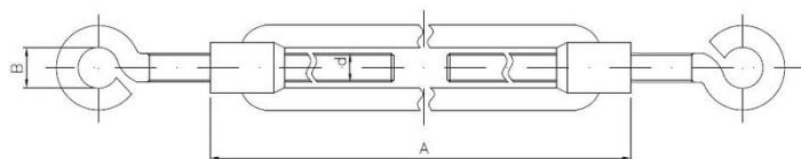

63.11 Śruba rzymska OKO-OKO (końcówki zagięte) SRZ-OC

ZAPYTAJ O PRODUKT

+48 58 55 40 555

KUP W SKLEPIE MARCOPOL24

Pokrycie:

Wymiary

Material index	d - Średnica [mm]	A [mm]	B [mm]	Obciążenie znamionowe [kg]	Obciążenie zrywające [kg]
6311060100S	M6	100	10	70	175
6311080110S	M8	110	12	140	350
6311100120S	M10	120	13	220	550
6311120130S	M12	130	15	310	775
6311050050S	M5	50	8		
6311060060S	M6	60	10	70	175
6311080070S	M8	70	12	140	350