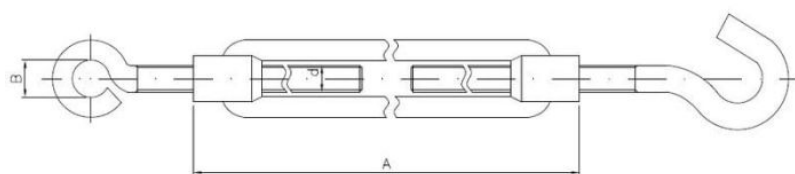

63.10 Śruba rzymska OKO-HAK (końcówki zagięte) SRZ-HC

ZAPYTAJ O PRODUKT

+48 58 55 40 555

KUP W SKLEPIE MARCOPOL24

Pokrycie:

B

POWŁOKA
CYNKOWA
BIAŁA

Wymiary

Material index	d - Średnica [mm]	A [mm]	B [mm]	Obciążenie znamionowe [kg]
6310060100S	M6	100	10	50
6310080110S	M8	110	12	100
6310060110S	M6	110	12	50
6310100120S	M10	120	13	150
6310120130S	M12	130	15	200
6310050050S	M5	50	8	30
6310060060S	M6	60	10	50
6310080070S	M8	70	12	100