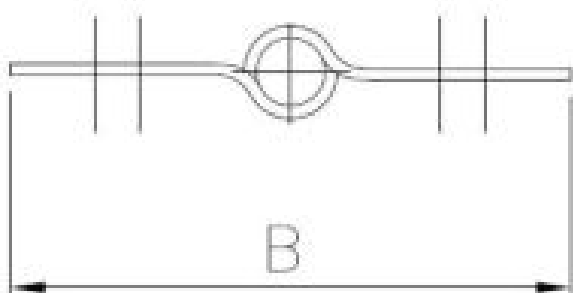

68.01 Zawias splatany
ZS

Pokrycie:

ZAPYTAJ O PRODUKT

+48 58 55 40 555

KUP W SKLEPIE MARCOPOL24

POWROTA
CYNKOWA
ZŁOTA

Wymiary

| Material index | A [mm] | B [mm] |
|-----------------------|---------------|---------------|
| 6801080056AS | 80 | 56 |
| 6801070034AS | 70 | 43 |
| 6801060043AS | 60 | 43 |
| 6801050042AS | 50 | 42 |
| 6801045040AS | 45 | 40 |
| 6801040040AS | 40 | 40 |
| 6801035035AS | 35 | 35 |
| 6801030029AS | 30 | 29 |
| 6801025024AS | 25 | 24 |
| 6801020017AS | 20 | 17 |