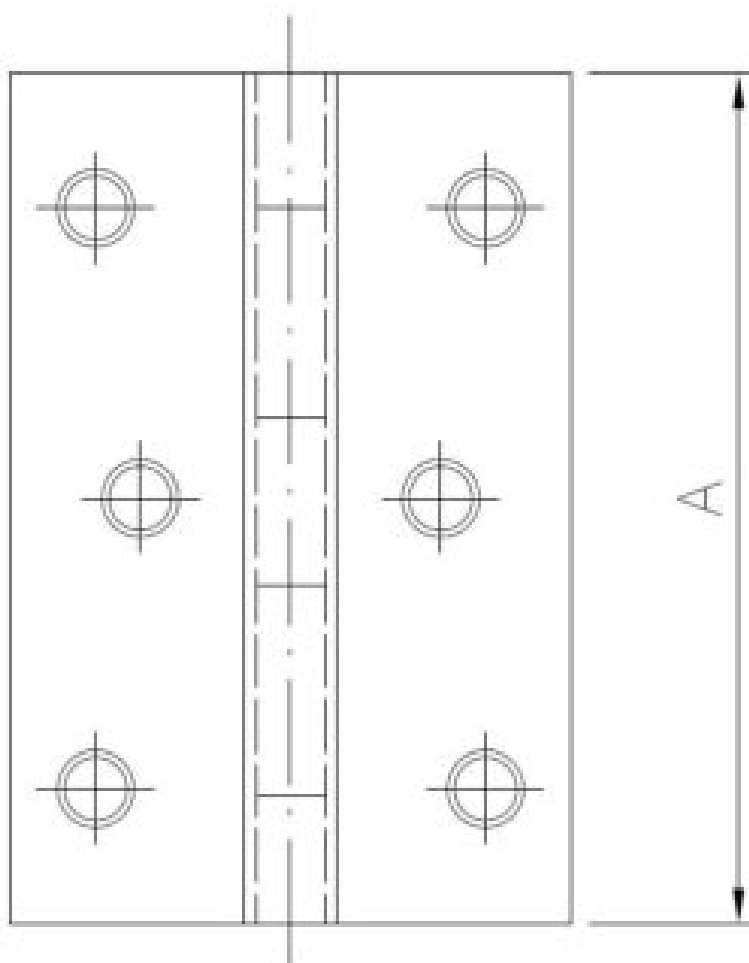

68.01 Zawias splatany
ZS

Pokrycie:

ZAPYTAJ O PRODUKT

+48 58 55 40 555

KUP W SKLEPIE MARCOPOL24

POWROTA
CYNKOWA
ZŁOTA

Wymiary

| Material index | A [mm] | B [mm] |
|-----------------------|---------------|---------------|
| 6801080056AS | 80 | 56 |
| 6801070034AS | 70 | 43 |
| 6801060043AS | 60 | 43 |
| 6801050042AS | 50 | 42 |
| 6801045040AS | 45 | 40 |
| 6801040040AS | 40 | 40 |
| 6801035035AS | 35 | 35 |
| 6801030029AS | 30 | 29 |
| 6801025024AS | 25 | 24 |
| 6801020017AS | 20 | 17 |