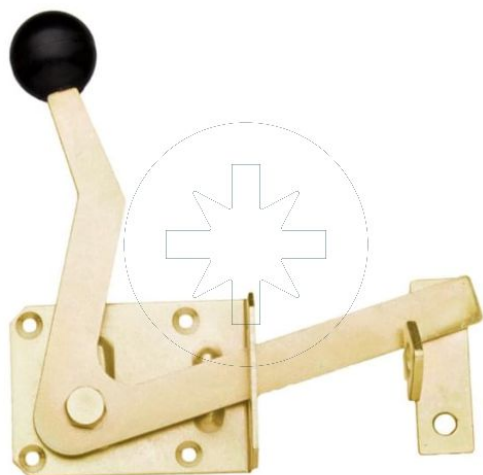

68.37
WOG

Zasuwa ogrodowa

ZAPYTAJ O PRODUKT

+48 58 55 40 555

KUP W SKLEPIE MARCOPOL24

Wymiary

| Material index | A [mm] | B [mm] |
|----------------|--------|--------|
| 6837083060AS | 83 | 60 |