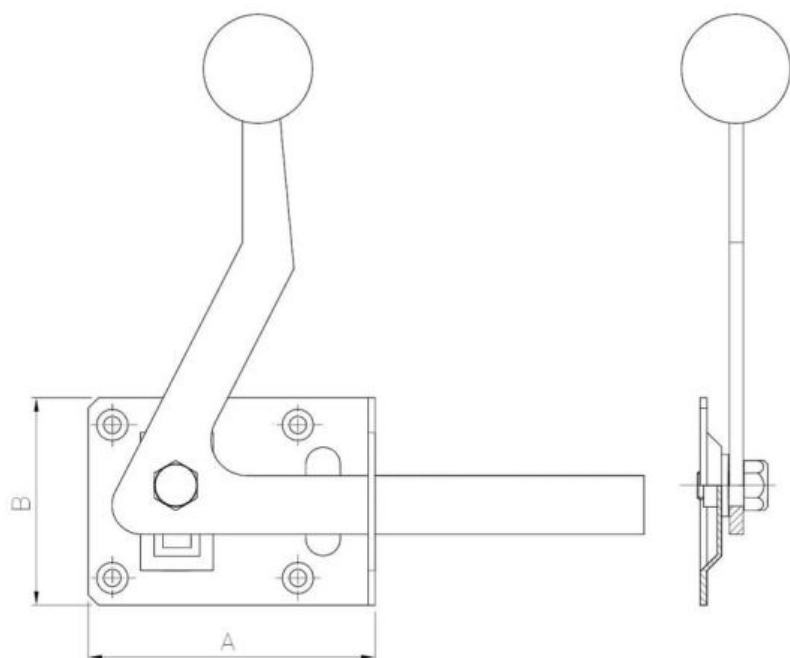

68.37
WOG

Zasuwa ogrodowa

ZAPYTAJ O PRODUKT

+48 58 55 40 555

KUP W SKLEPIE MARCOPOL24

Wymiary

| Material index | A [mm] | B [mm] |
|----------------|--------|--------|
| 6837083060AS | 83 | 60 |