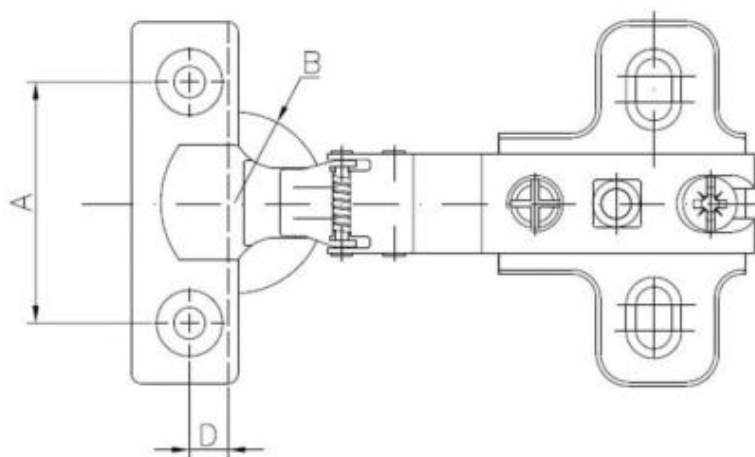

37.03 Zawias do drzwi wpuszczanych z przewodnikiem

Pokrycie:

ZAPYTAJ O PRODUKT

+48 58 55 40 555

KUP W SKLEPIE MARCOPOL24

N

POWŁOKA
NIKLOWA

Wymiary

Material index	Typ	A [mm]	B [mm]	C [mm]	D [mm]	Wkręty euro w zestawie	Prowadnik
37033511045EUH2MGP	Ø 35 mm - 110°	45	35	11.3	9.5	✓	H2
37033511045EUH0MGP	Ø 35 mm - 110°	45	35	11.3	9.5	✓	H0
37033511045H2MGP	Ø 35 mm - 110°	45	35	11.3	9.5	-	H2
370326110PR38EUM2P	Ø 26 mm - 95°	38	26	9.5	6.5	✓	H2
37032609538H0MGP	Ø 26 mm - 95°	38	26	9.5	6.5	-	H0
37032609538EUH0MGP	Ø 26 mm - 95°	38	26	9.5	6.5	✓	H0