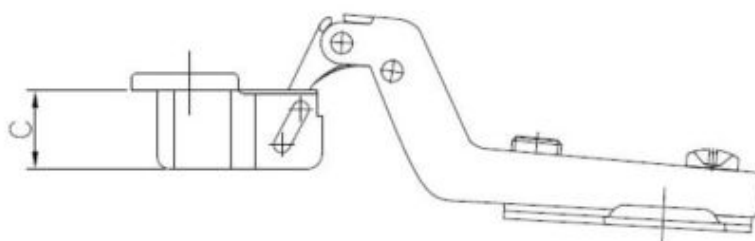

37.03 Zawias do drzwi wpuszczanych z przewodnikiem

Pokrycie:

ZAPYTAJ O PRODUKT

+48 58 55 40 555

KUP W SKLEPIE MARCOPOL24

N

POWŁOKA
NIKLOWA

Wymiary

Material index	Typ	A [mm]	B [mm]	C [mm]	D [mm]	Wkręty euro w zestawie	Prowadnik
37033511045EUH2MGP	Ø 35 mm - 110°	45	35	11.3	9.5	✓	H2
37033511045EUH0MGP	Ø 35 mm - 110°	45	35	11.3	9.5	✓	H0
37033511045H2MGP	Ø 35 mm - 110°	45	35	11.3	9.5	-	H2
370326110PR38EUM2P	Ø 26 mm - 95°	38	26	9.5	6.5	✓	H2
37032609538H0MGP	Ø 26 mm - 95°	38	26	9.5	6.5	-	H0
37032609538EUH0MGP	Ø 26 mm - 95°	38	26	9.5	6.5	✓	H0