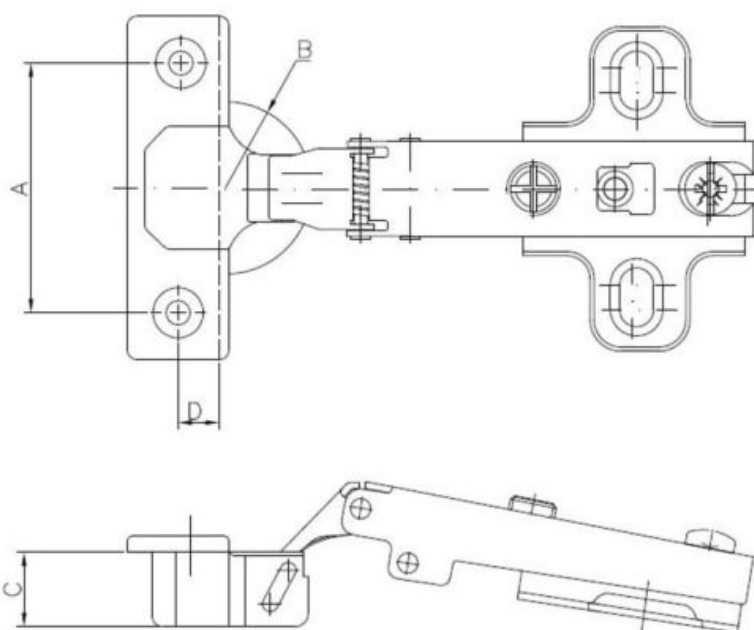

37.01 Zawias do drzwi nakładanych z przewodnikiem

Pokrycie:

ZAPYTAJ O PRODUKT

+48 58 55 40 555

KUP W SKLEPIE MARCOPOL24

N

POWŁOKA
NIKLOWA

Wymiary

Material index	Typ	A [mm]	B [mm]	C [mm]	D [mm]	Wkręty euro w zestawie	Prowadnik
37013511045H0MRP	Ø 35 mm - 110°	45	35	11.5	9.5	-	H0
37013511045EUH0MRP	Ø 35 mm - 110°	45	35	11.5	9.5	✓	H0
37013511045H2MGP	Ø 35 mm - 110°	45	35	11.5	9.5	-	H2
37013511045EUH2MGP	Ø 35 mm - 110°	45	35	11.5	9.5	✓	H2
37012609538H0MGP	Ø 26 mm - 95°	38	26	9.5	6.5	-	H0
37012609538EUH0MGP	Ø 26 mm - 95°	38	26	9.5	6.5	✓	H0
37012609538EUH0MRP	Ø 26 mm - 95°	38	26	9.5	6.5	✓	H0