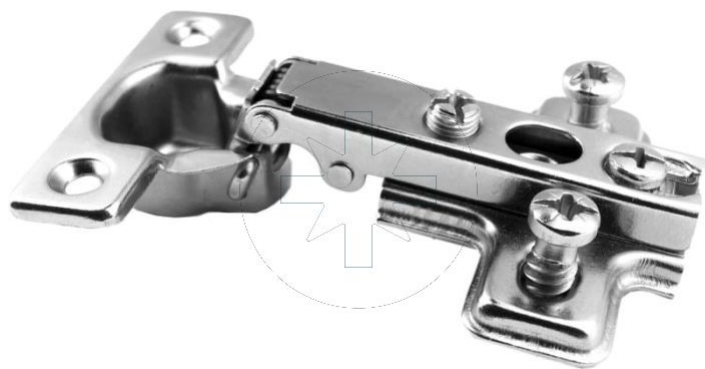

37.01 Zawias do drzwi nakładanych z przewodnikiem

Pokrycie:

ZAPYTAJ O PRODUKT

+48 58 55 40 555

KUP W SKLEPIE MARCOPOL24

N

POWŁOKA
NIKLOWA

Wymiary

Material index	Typ	A [mm]	B [mm]	C [mm]	D [mm]	Wkręty euro w zestawie	Prowadnik
37013511045H0MRP	Ø 35 mm - 110°	45	35	11.5	9.5	-	H0
37013511045EUH0MRP	Ø 35 mm - 110°	45	35	11.5	9.5	✓	H0
37013511045H2MGP	Ø 35 mm - 110°	45	35	11.5	9.5	-	H2
37013511045EUH2MGP	Ø 35 mm - 110°	45	35	11.5	9.5	✓	H2
37012609538H0MGP	Ø 26 mm - 95°	38	26	9.5	6.5	-	H0
37012609538EUH0MGP	Ø 26 mm - 95°	38	26	9.5	6.5	✓	H0
37012609538EUH0MRP	Ø 26 mm - 95°	38	26	9.5	6.5	✓	H0