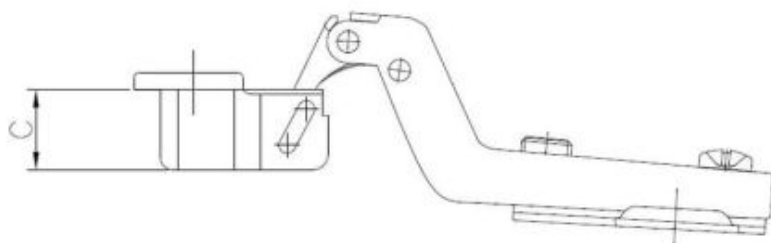

37.12**Zawias z cichym domykiem CLIP-ON do drzwi wpuszczanych z prowadnikami wkrętami euro**

Pokrycie:

ZAPYTAJ O PRODUKT

+48 58 55 40 555

KUP W SKLEPIE MARCOPOL24

N

POWŁOKA
NIKLOWA

Wymiary

Material index	Typ	A [mm]	B [mm]	C [mm]	D [mm]	Wkręty euro w zestawie	Prowadnik
371235105PREUSCCOP	Ø 35 mm - 105°	45	35	11.5	9.5	✓	H0