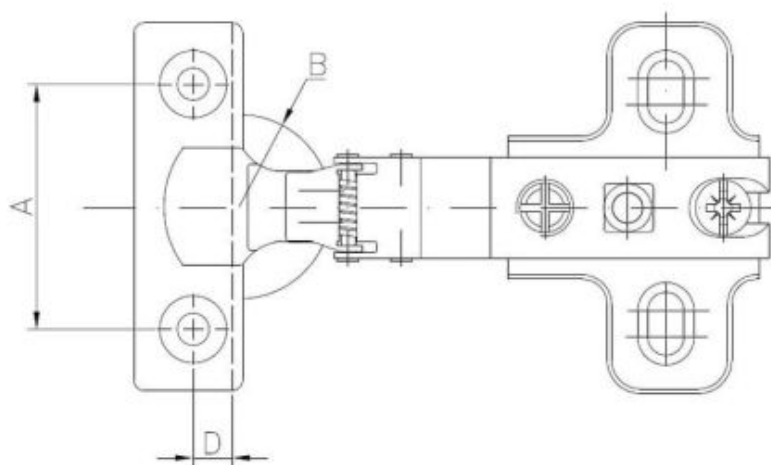

37.12**Zawias z cichym domykiem CLIP-ON do drzwi wpuszczanych z prowadnikami wkrętami euro**

Pokrycie:

ZAPYTAJ O PRODUKT

+48 58 55 40 555

KUP W SKLEPIE MARCOPOL24

N

POWŁOKA
NIKLOWA

Wymiary

Material index	Typ	A [mm]	B [mm]	C [mm]	D [mm]	Wkręty euro w zestawie	Prowadnik
371235105PREUSCCOP	Ø 35 mm - 105°	45	35	11.5	9.5	✓	H0