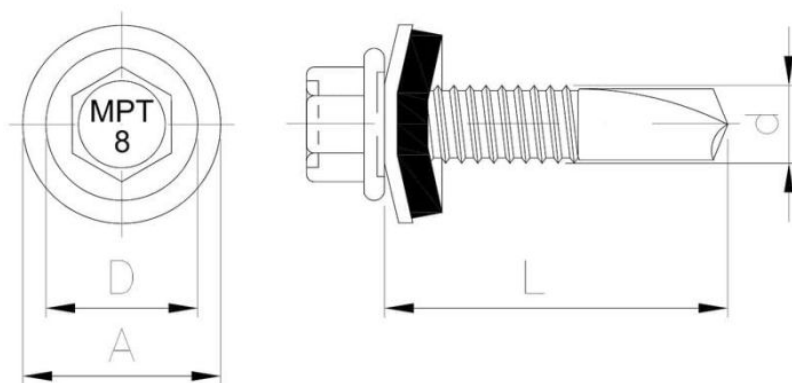

52.46
MPT
8

Wkręt samowiercący MPT 8 (powłoka ceramiczna) - zdolność przewiercania mm

ZAPYTAJ O PRODUKT

+48 58 55 40 555

KUP W SKLEPIE MARCOPOL24

Normy:

ETA-18/0371

Wymiary

Material index	d - Średnica [mm]	L - Długość [mm]	D [mm]	A [mm]	Rodzaj pokrycia
5246055025A16H05T	5.5	25	11	16	Silver Ruspert
5246055025A14H05T	5.5	25	11	14	Silver Ruspert
5246055025H05T	5.5	25	11	-	Silver Ruspert