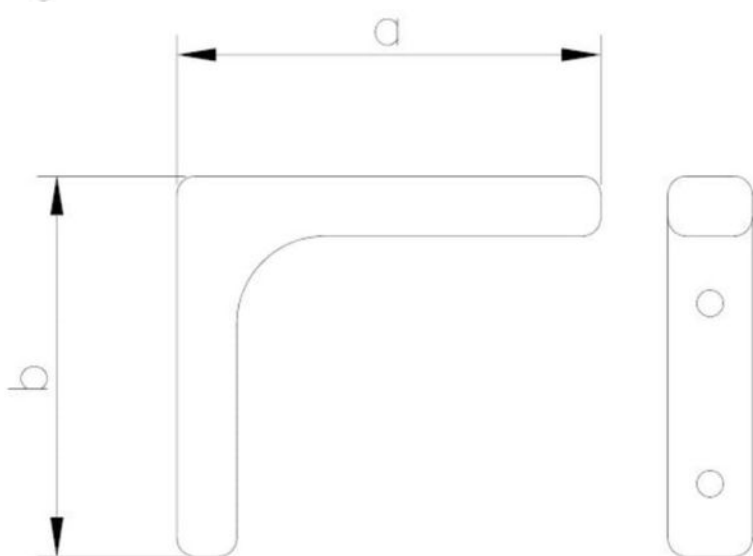

62.52
WSM

Wspornik meblowy

ZAPYTAJ O PRODUKT

+48 58 55 40 555

KUP W SKLEPIE MARCOPOL24

Wymiary

Material index	a [mm]	b [mm]	Kolor
6252075075BIAS	75	75	Biały
6252075075BS	75	75	Ocynk
6252050050BS	50	50	Ocynk
6252050050BIAS	50	50	Biały
6252030030BS	30	30	Ocynk
6252030030BIAS	30	30	Biały
6252130130BIAS	130	130	Biały

Material index	a [mm]	b [mm]	Kolor
6252130130BS	130	130	Ocynk
6252100100BS	100	100	Ocynk
6252100100BIAS	100	100	Biały