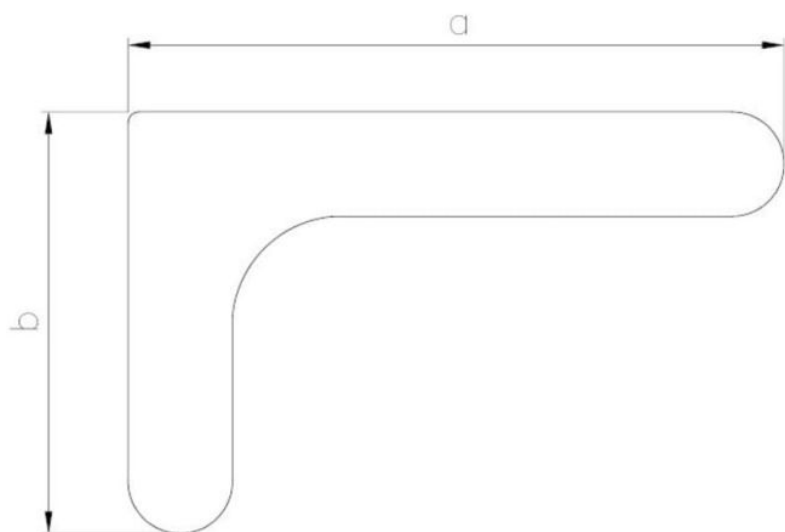

62.51
WSPP

Wspornik meblowy z plastikową osłoną

Pokrycie:

B

FOLIOWA
CYNKOWA
BIELA

ZAPYTAJ O PRODUKT

+48 58 55 40 555

KUP W SKLEPIE MARCOPOL24

Wymiary

Material index	a [mm]	b [mm]	Kolor
625124014535BIAS	240	145	Biały
625124014535BRAS	240	145	Brązowy
625118011535BRAS	180	115	Brązowy
625118011535BIAS	180	115	Biały
625111507825BRAS	115	78	Brązowy
625111507825BIAS	115	78	Biały