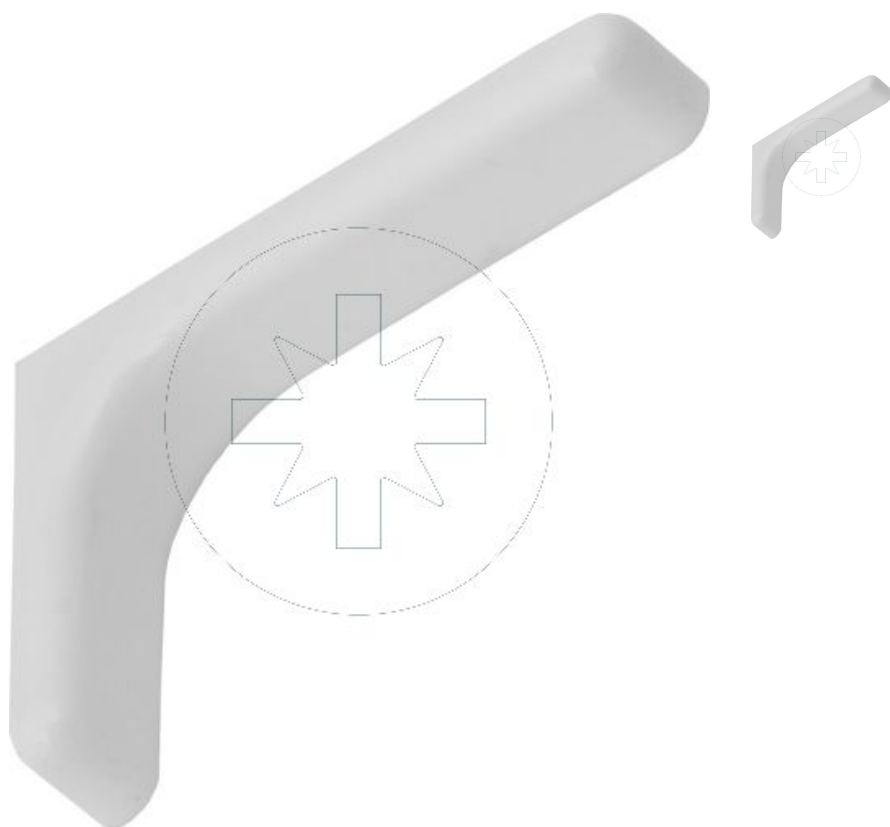

62.51
WSPP

Wspornik meblowy z plastikową osłoną

Pokrycie:

B

FOLIOWA
CYNKOWA
BIELA

ZAPYTAJ O PRODUKT

+48 58 55 40 555

KUP W SKLEPIE MARCOPOL24

Wymiary

Material index	a [mm]	b [mm]	Kolor
625124014535BIAS	240	145	Biały
625124014535BRAS	240	145	Brązowy
625118011535BRAS	180	115	Brązowy
625118011535BIAS	180	115	Biały
625111507825BRAS	115	78	Brązowy
625111507825BIAS	115	78	Biały