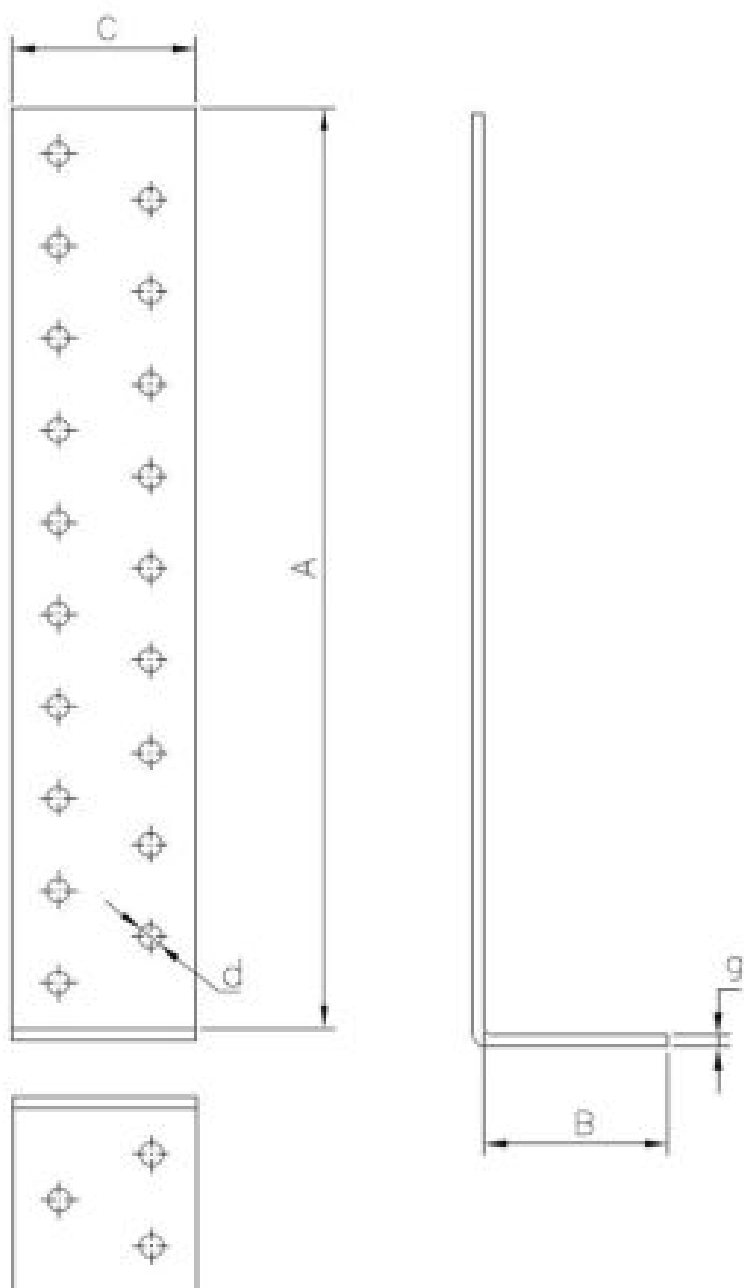

62.07
KK

Kątownik kotwowy

Pokrycie:

ZAPYTAJ O PRODUKT

+48 58 55 40 555

KUP W SKLEPIE MARCOPOL24

Normy:

ETA-16/0716

B

POWŁOKA
CYNKOWA
BIELA

Wymiary

Material index	Oznaczenie	A [mm]	B [mm]	C [mm]	d - Średnica [mm]
6207KK01040200040S	KK1	200	40	40	24 x Ø5

Material index	Oznaczenie	A [mm]	B [mm]	C [mm]	d - Średnica [mm]
6207KK02040300040S	KK2	300	40	40	34 x Ø5