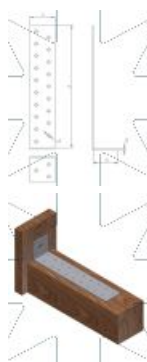

62.07
KK

Kątownik kotwowy

Pokrycie:

ZAPYTAJ O PRODUKT

+48 58 55 40 555

KUP W SKLEPIE MARCOPOL24

Normy:

ETA-16/0716

B

POWŁOKA
CYNKOWA
BIELA

Wymiary

Material index	Oznaczenie	A [mm]	B [mm]	C [mm]	d - Średnica [mm]
6207KK01040200040S	KK1	200	40	40	24 x Ø5

Material index	Oznaczenie	A [mm]	B [mm]	C [mm]	d - Średnica [mm]
6207KK02040300040S	KK2	300	40	40	34 x Ø5