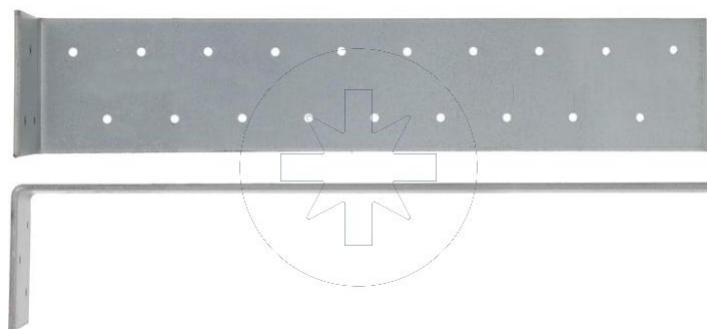

62.07
KK

Kątownik kotwowy

Pokrycie:

ZAPYTAJ O PRODUKT

+48 58 55 40 555

KUP W SKLEPIE MARCOPOL24

Normy:

ETA-16/0716

B

POWŁOKA
CYNKOWA
BIELA

Wymiary

Material index	Oznaczenie	A [mm]	B [mm]	C [mm]	d - Średnica [mm]
6207KK01040200040S	KK1	200	40	40	24 x Ø5

Material index	Oznaczenie	A [mm]	B [mm]	C [mm]	d - Średnica [mm]
6207KK02040300040S	KK2	300	40	40	34 x Ø5