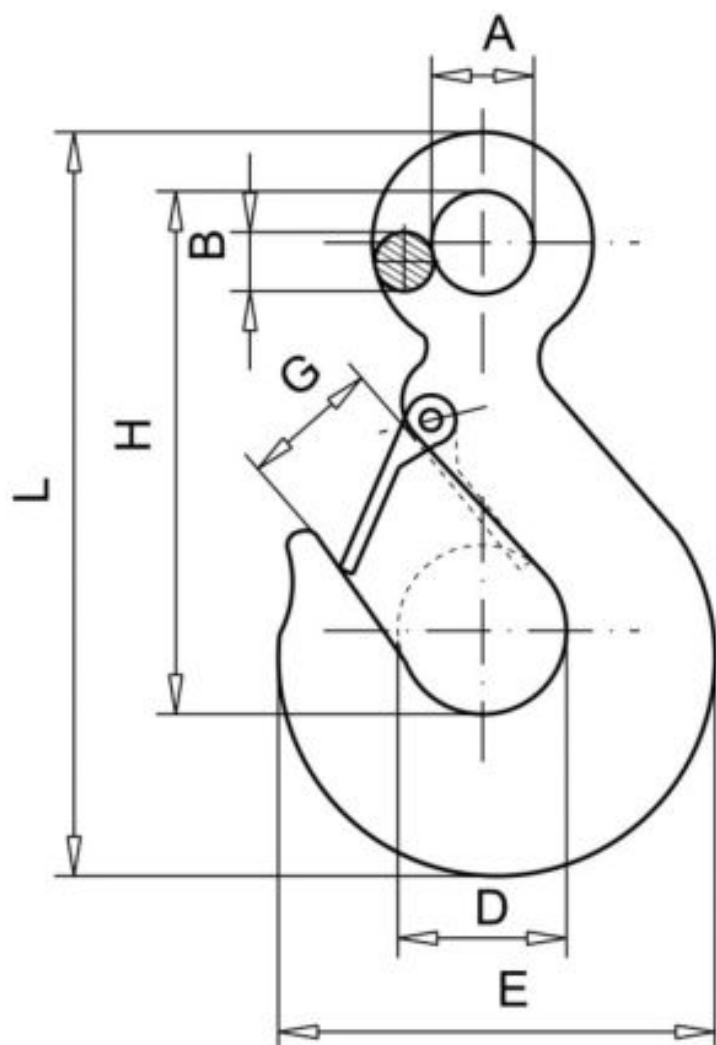

ZAPYTAJ O PRODUKT

+48 58 55 40 555

KUP W SKLEPIE MARCOPOL24

**Normy:**

DIN 689-,DIN 7540-  
-ISO 1677-2

## Wymiary

Material index	Obciążenie znamionowe [kg]	A [mm]	B [mm]	D [mm]	E [mm]	G [mm]	H [mm]	L - Długość [mm]	Kolor
63260250OCS	250	13	7.5	23	54	15	64	89	Szary
63263000MALS	3000	39	19	46	125	26.5	145	204	Czerwony
63261600OCS	1600	26	17	47	116.5	31	136	190	Szary
63261000OCS	1000	20	13.5	40	98	25	114	162	Szary
63261000MALS	1000	20	13.5	40	98	25	114	162	Czerwony
63261500MALS	1500	27	13	35	93	23	103	142	Czerwony
63260500OCS	500	16	10	30.5	72	22	83.5	118	Szary
63262000MALS	2000	31				28	119	162.5	Czerwony
63265000MALS	5000	51				42	187	256	Czerwony
63260750MALS	750	19				22	81.5	110	Czerwony