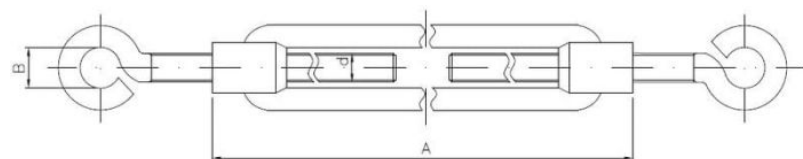

# 63.11 Śruba rzymska OKO-OKO (końcówki zagięte) SRZ-OC

ZAPYTAJ O PRODUKT

+48 58 55 40 555

KUP W SKLEPIE MARCOPOL24

Pokrycie:

POWŁOKA  
CYNKOWA  
BIAŁA

## Wymiary

Material index	d - Średnica [mm]	A [mm]	B [mm]	Obciążenie znamionowe [kg]	Obciążenie zrywające [kg]
6311050050S	M5	50	8		
6311120130S	M12	130	15	310	775
6311100120S	M10	120	13	220	550
6311080110S	M8	110	12	140	350
6311080070S	M8	70	12	140	350
6311060060S	M6	60	10	70	175
6311060100S	M6	100	10	70	175