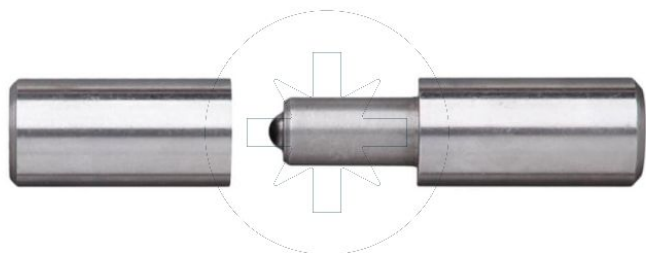

# Zawias toczony z kulką

Pokrycie:

ZAPYTAJ O PRODUKT

+48 58 55 40 555

KUP W SKLEPIE MARCOPOL24

## Wymiary

Material index	A [mm]	B [mm]
6821022090SP	22	90
6821020080SP	20	80
6821018070SP	18	70
6821016065SP	16	65
6821035130SP	35	130
6821027110SP	27	110
6821030100SP	30	100
6821025100SP	25	100