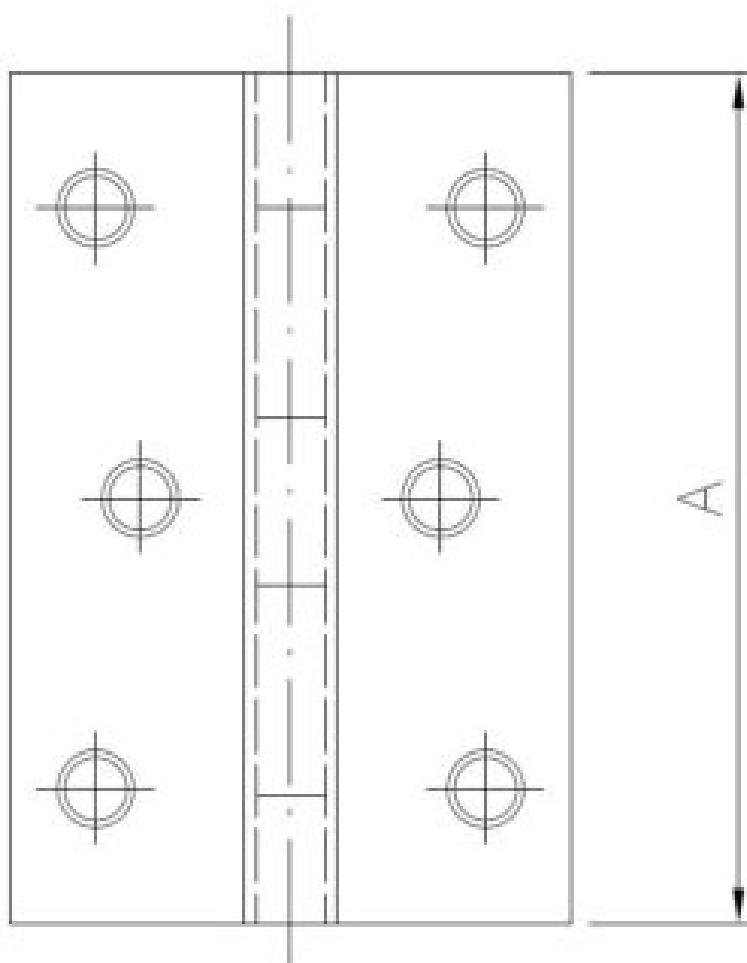

# Zawias splatany

Pokrycie:

ZAPYTAJ O PRODUKT

+48 58 55 40 555

KUP W SKLEPIE MARCOPOL24

POWROTA  
CYNKOWA  
ZŁOTA

Wymiary

<b>Material index</b>	<b>A [mm]</b>	<b>B [mm]</b>
6801080056AS	80	56
6801060043AS	60	43
6801070034AS	70	43
6801050042AS	50	42
6801040040AS	40	40
6801045040AS	45	40
6801035035AS	35	35
6801030029AS	30	29
6801025024AS	25	24
6801020017AS	20	17