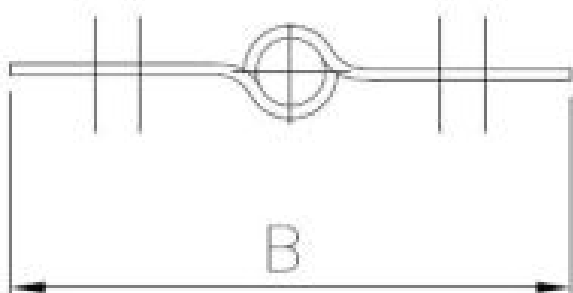

# Zawias splatany

Pokrycie:

ZAPYTAJ O PRODUKT

+48 58 55 40 555

KUP W SKLEPIE MARCOPOL24

POWROTA  
CYNKOWA  
ZŁOTA

Wymiary

<b>Material index</b>	<b>A [mm]</b>	<b>B [mm]</b>
6801080056AS	80	56
6801060043AS	60	43
6801070034AS	70	43
6801050042AS	50	42
6801040040AS	40	40
6801045040AS	45	40
6801035035AS	35	35
6801030029AS	30	29
6801025024AS	25	24
6801020017AS	20	17