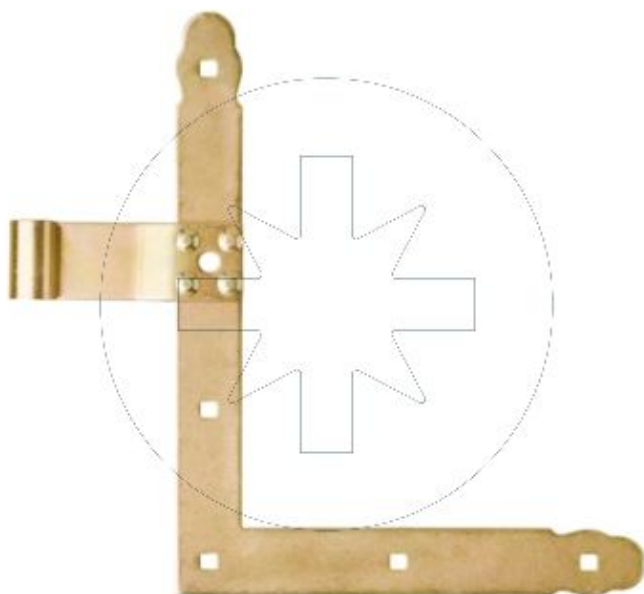

# Zawias narożnikowy prosty

ZAPYTAJ O PRODUKT

+48 58 55 40 555

KUP W SKLEPIE MARCOPOL24

Pokrycie:

POWROTA  
CYNKOWA  
ZŁOTA

## Wymiary

Material index	A [mm]	B [mm]	C [mm]
6810260210013AP	260	210	13.5