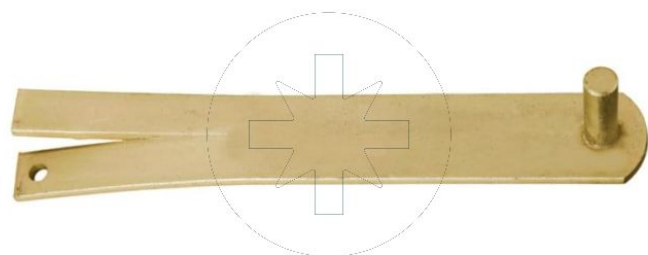

68.23
UCM

Uchwyt czopowy do muru

ZAPYTAJ O PRODUKT

+48 58 55 40 555

KUP W SKLEPIE MARCOPOL24

Pokrycie:

Wymiary

Material index	A [mm]	B [mm]	B1 [mm]	D [mm]
6823255044016AS	255	44	22	16
6823255040013AS	255	40	20	13