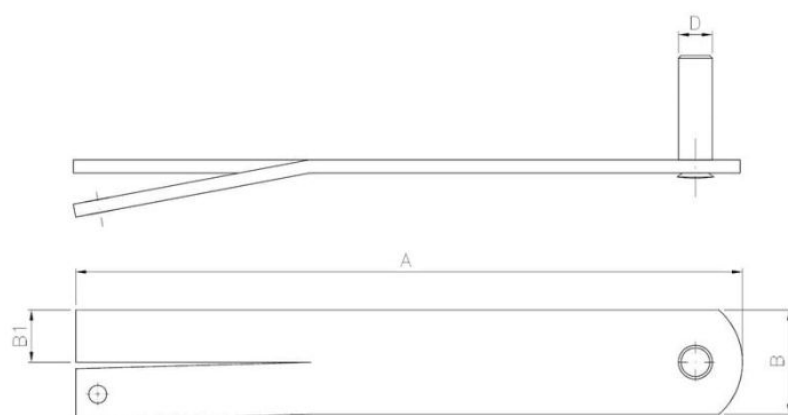

68.23
UCM

Uchwyt czopowy do muru

ZAPYTAJ O PRODUKT

+48 58 55 40 555

KUP W SKLEPIE MARCOPOL24

Pokrycie:

Wymiary

Material index	A [mm]	B [mm]	B1 [mm]	D [mm]
6823255044016AS	255	44	22	16
6823255040013AS	255	40	20	13