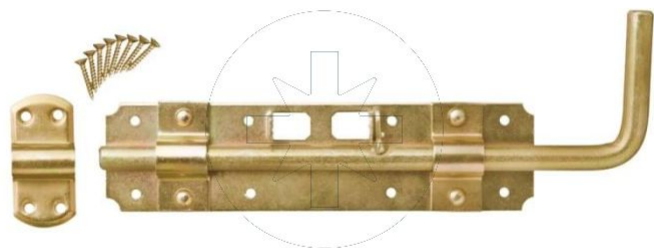

68.39
WRG

Zasuwa ryglowa

Pokrycie:

ZAPYTAJ O PRODUKT

+48 58 55 40 555

KUP W SKLEPIE MARCOPOL24

POWŁOKA
CYNKOWA
ZŁOTA

Wymiary

Material index	A [mm]	B [mm]
68390240060AS	240	60
68390120060AS	120	60