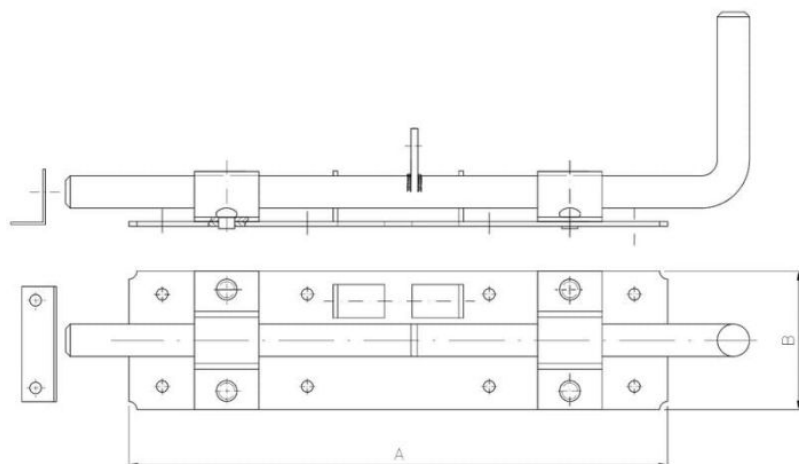

68.39
WRG

Zasuwa ryglowa

Pokrycie:

ZAPYTAJ O PRODUKT

+48 58 55 40 555

KUP W SKLEPIE MARCOPOL24

POWŁOKA
CYNKOWA
ZŁOTA

Wymiary

Material index	A [mm]	B [mm]
68390240060AS	240	60
68390120060AS	120	60