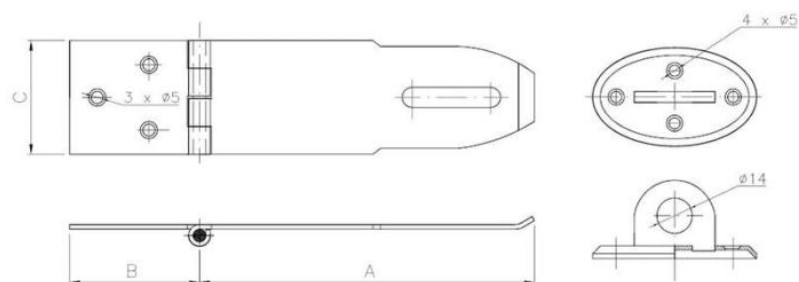

68.15
ZZK

Zawias z zamknięciem kryty

Pokrycie:

ZAPYTAJ O PRODUKT

+48 58 55 40 555

KUP W SKLEPIE MARCOPOL24

POWROTA
CYNKOWA
ZŁOTA

Wymiary

Material index	A [mm]	B [mm]	C [mm]
6815130050045AS	150	50	45