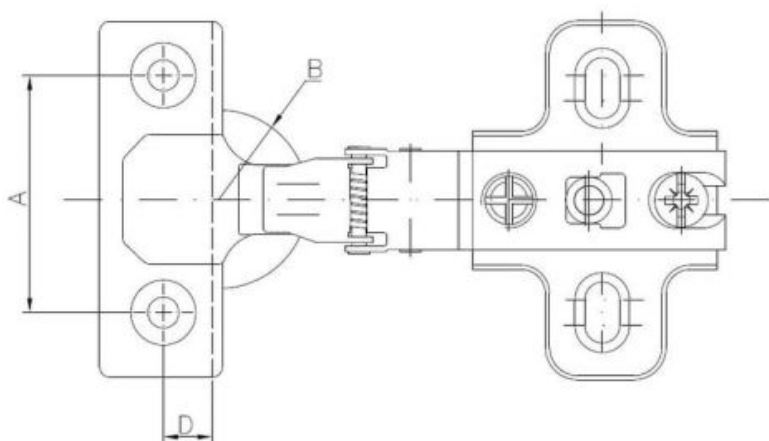

37.11**Zawias z cichym domykiem CLIP-ON do drzwi bliźniaczych z prowadnikami wkrętami euro**

Pokrycie:

ZAPYTAJ O PRODUKT

+48 58 55 40 555

KUP W SKLEPIE MARCOPOL24

N

POWŁOKA
NIKLOWA**Wymiary**

Material index	Typ	A [mm]	B [mm]	C [mm]	D [mm]	Wkręty euro w zestawie	Prowadnik
371135105PREUSCCOP	Ø 35 mm - 105°	45	35	11.5	9.5	✓	H0