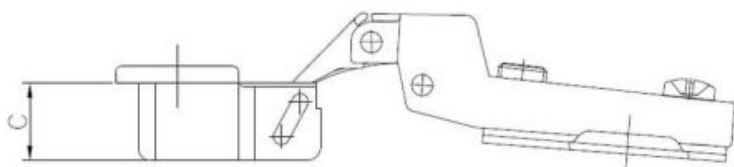

37.11**Zawias z cichym domykiem CLIP-ON do drzwi bliźniaczych z prowadnikami wkrętami euro**

Pokrycie:

ZAPYTAJ O PRODUKT

+48 58 55 40 555

KUP W SKLEPIE MARCOPOL24

N

POWŁOKA
NIKLOWA**Wymiary**

Material index	Typ	A [mm]	B [mm]	C [mm]	D [mm]	Wkręty euro w zestawie	Prowadnik
371135105PREUSCCOP	Ø 35 mm - 105°	45	35	11.5	9.5	✓	H0