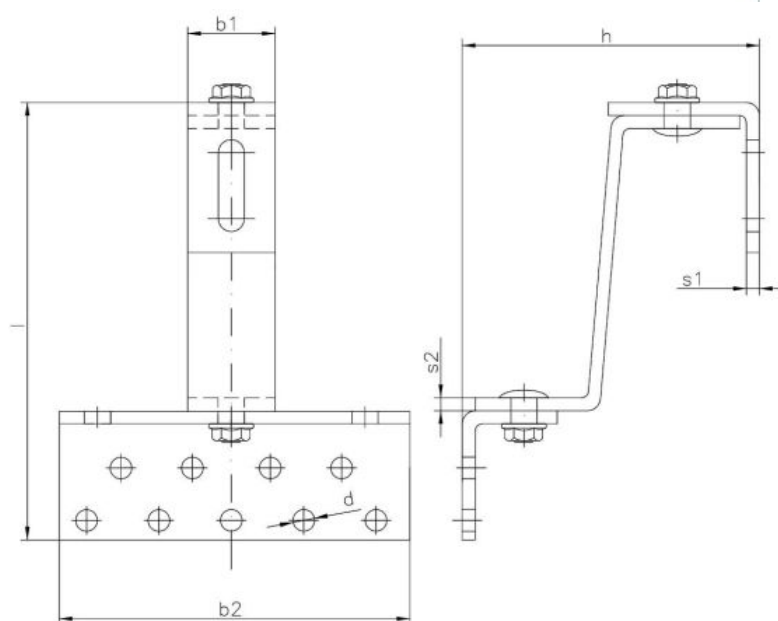

## INOX Uchwyt montażowy regulowany - 2 stopnie regulacji

ZAPYTAJ O PRODUKT

+48 58 55 40 555

KUP W SKLEPIE MARCOPOL24

Materia?:

A2

## Wymiary

Material index	d - Średnica [mm]	b1 [mm]	b2 [mm]	h [mm]	l [mm]	s1 [mm]	Jednostka miary
I694218070A2T	9	35	180	150.5	190	8	TYS.
I694214056A2T	9	30	140	145	176	5	TYS.