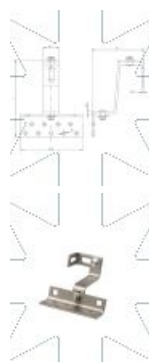

## INOX Uchwyt montażowy regulowany - 2 stopnie regulacji

ZAPYTAJ O PRODUKT

+48 58 55 40 555

KUP W SKLEPIE MARCOPOL24

Materia?:

A2

## Wymiary

Material index	d - Średnica [mm]	b1 [mm]	b2 [mm]	h [mm]	l [mm]	s1 [mm]	Jednostka miary
I694218070A2T	9	35	180	150.5	190	8	TYS.
I694214056A2T	9	30	140	145	176	5	TYS.