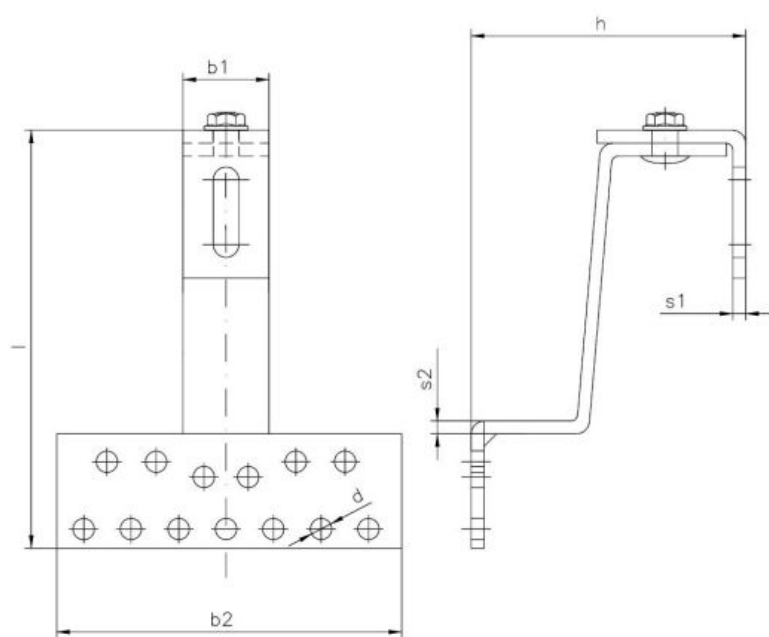

I69.44 INOX Uchwyt montażowy regulowany - 1 stopień regulacji

ZAPYTAJ O PRODUKT

+48 58 55 40 555

KUP W SKLEPIE MARCOPOL24

Wymiary

Material index	b1 [mm]	b2 [mm]	h [mm]	l [mm]	s1 [mm]
I694418070A2T	35	180	150.5	190	8