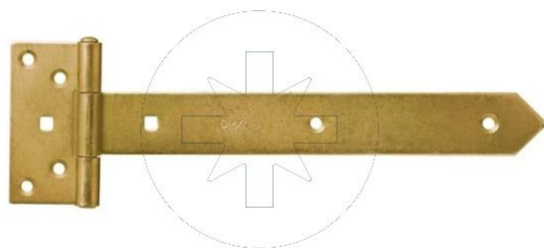

68.07  
ZBW

# Zawias bramkowy

ZAPYTAJ O PRODUKT

+48 58 55 40 555

KUP W SKLEPIE MARCOPOL24

Pokrycie:

POWROTA  
CYNKOWA  
ZŁOTA

## Wymiary

| Material index     | A [mm] | B [mm] | C [mm] | D [mm] |
|--------------------|--------|--------|--------|--------|
| 6807250045090035AS | 250    | 45     | 90     | 35     |
| 6807350045090035AS | 350    | 45     | 90     | 35     |
| 6807150045090034AS | 150    | 45     | 90     | 34     |
| 6807300045090035AS | 300    | 45     | 90     | 35     |
| 6807200045090035AS | 200    | 45     | 90     | 35     |
| 6807400045090035AS | 400    | 45     | 35     | 35     |
| 6807400060110040AS | 400    | 60     | 110    | 40     |