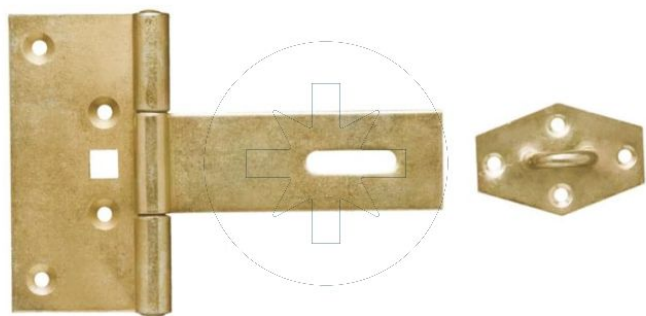

# Zawias bramowy z zamknięciem

Pokrycie:

ZAPYTAJ O PRODUKT

+48 58 55 40 555

KUP W SKLEPIE MARCOPOL24

POWŁOKA  
CYNKOWA  
ZŁOTA

## Wymiary

Material index	A [mm]	B [mm]	C [mm]
6813100050100AS	100	50	100