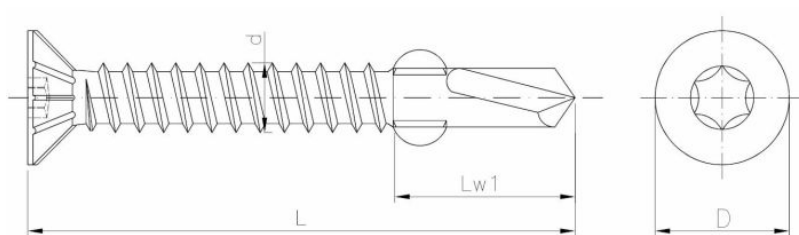

# Wkręt samowiercący z łbem stożkowym do mocowania PVC do profili stalowych

ZAPYTAJ O PRODUKT

+48 58 55 40 555

KUP W SKLEPIE MARCOPOL24

## Wymiary

Material index	d - Średnica [mm]	L - Długość [mm]	D [mm]	Lw1 [mm]	Rodzaj pokrycia
23190480450PHBYT	4.8	45	9.3	14.7	B - ocynk biały
23190630700TXBYT	6.3	70	11.3	16.5	B - ocynk biały
23190630500TXBYT	6.3	50	11.3	16.5	B - ocynk biały
23190630450TXBYT	6.3	45	11.3	16.5	B - ocynk biały