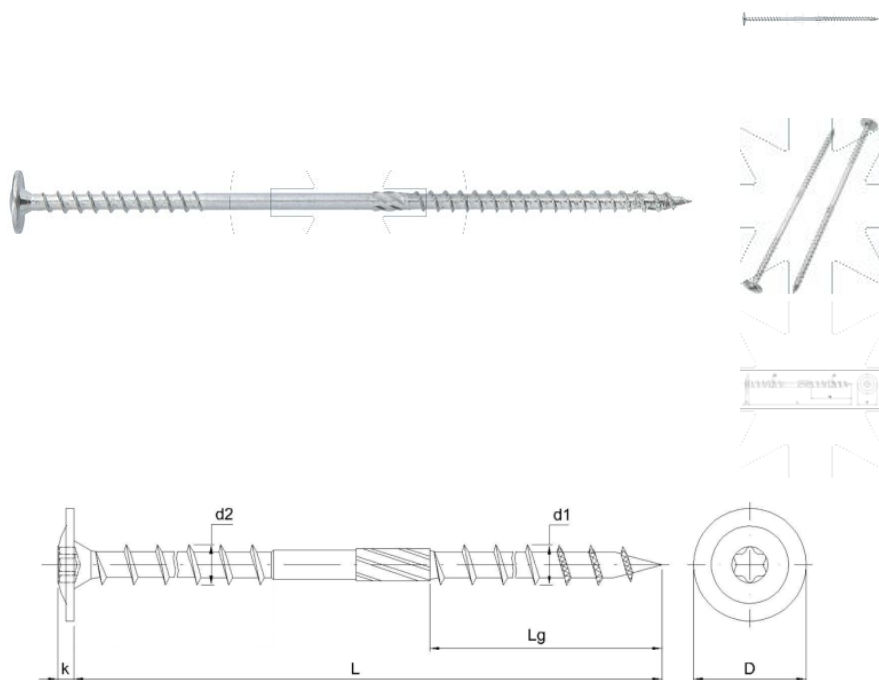

# Wkręt ciesielski do więźby dachowej z łbem podkładowym

ZAPYTAJ O PRODUKT

+48 58 55 40 555

KUP W SKLEPIE MARCOPOL24

## Wymiary

Material index	L - Długość [mm]	D [mm]	Lg [mm]	Wgłębienia	Rodzaj pokrycia
3116080195TXBT	196	22	80	TX 40	B - ocynk biały
3116080225TXBT	225	22	100	TX 40	B - ocynk biały
3116080335TXBT	335	22	100	TX 40	B - ocynk biały
3116080365TXBT	365	22	100	TX 40	B - ocynk biały
3116080472TXBT	472	22	100	TX 40	B - ocynk biały